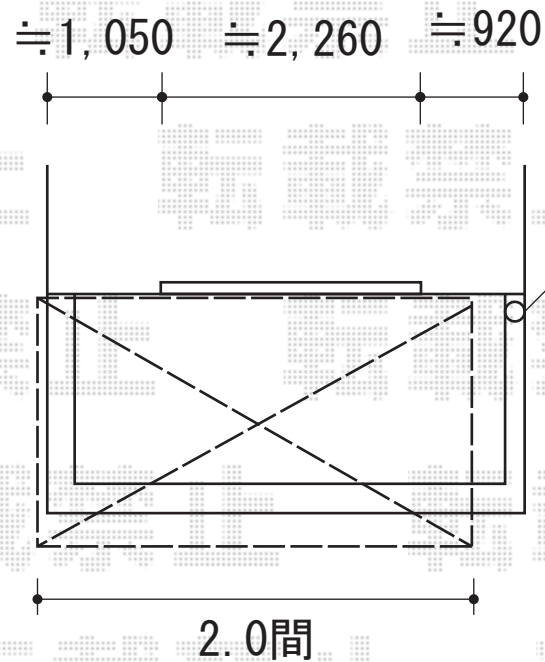

オーニング 施工概略図

トステム 彩風C型 手動式
間口= 関東間2.0間 (3,640mm)
出幅= 2,000mm
本体色: ホワイト
キャンパス色: ポリエステル (ブリティッシュグリーン)
駆動: 手動式/外観右駆動
クランクハンドル: 長さ1,000mm
追加部材: ベースプレート式

樋あり
下から取り付け致します