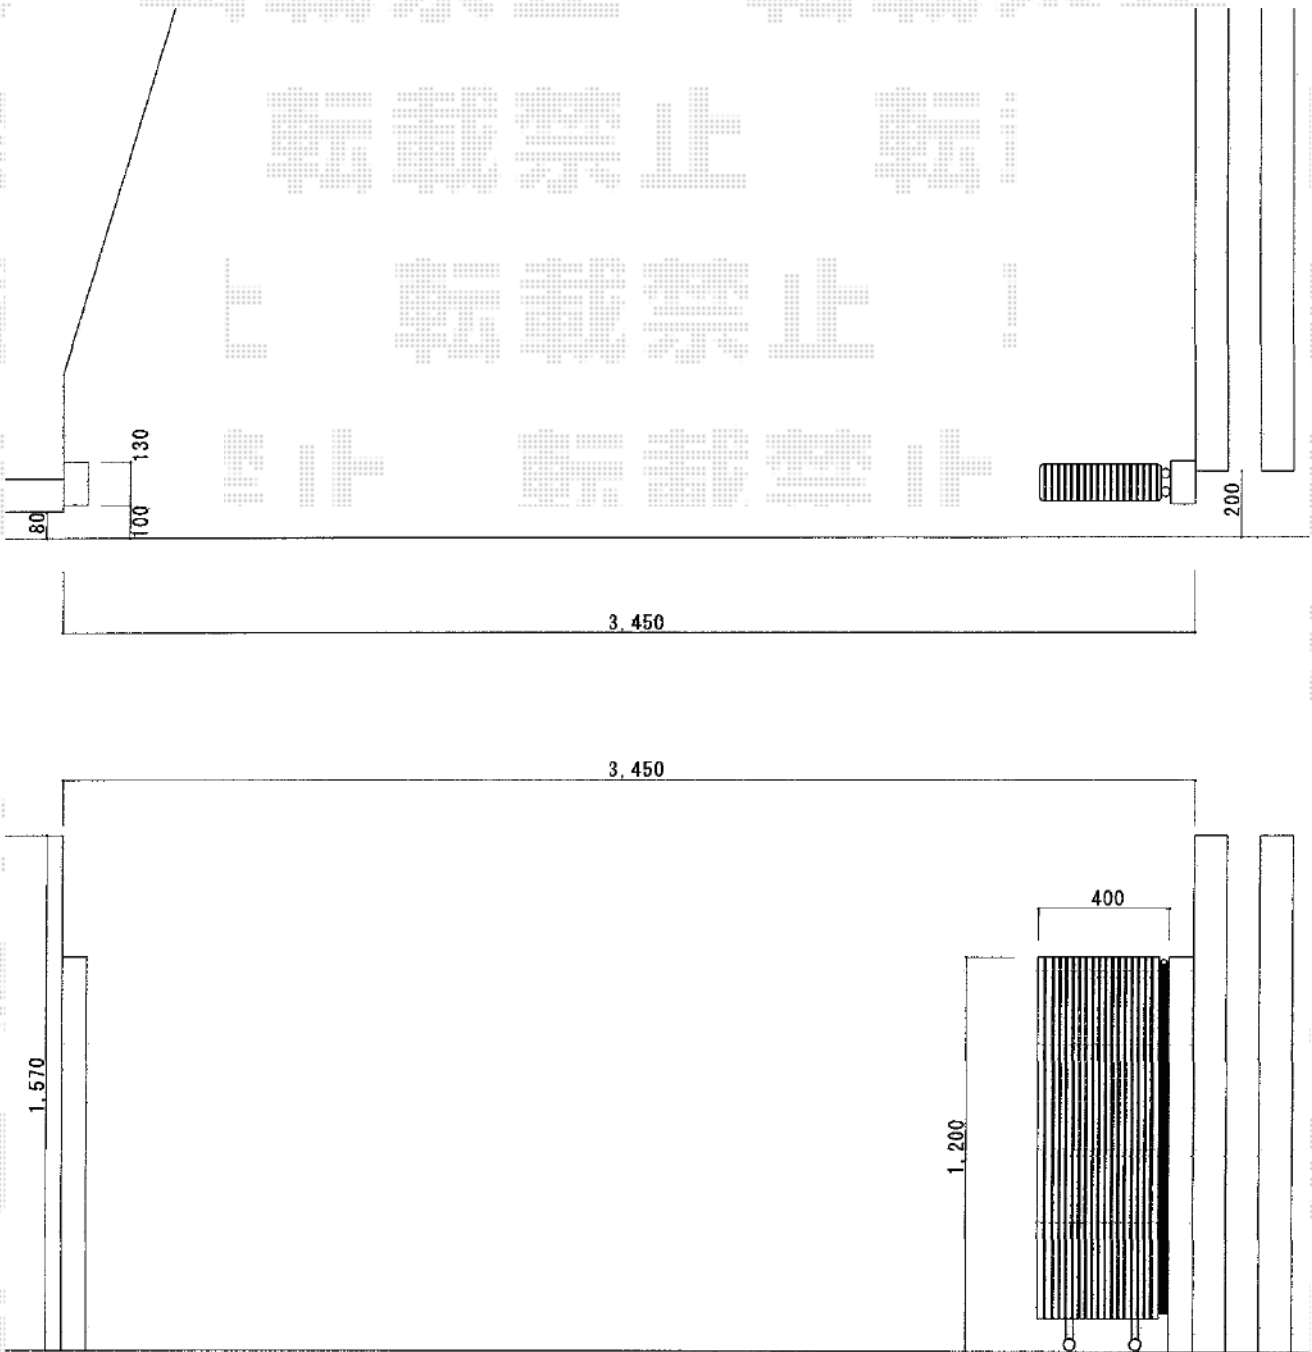

カーゲート 施工概略図

Value Select トリップゲート RB型 ノンレール 片開き 35S
開口幅= 3,471mm
全幅= 3,571mm
たたみ幅= 400mm
高さ= 1,200mm
色： ダークブロンズ
キャスター数： 2箇所
落棒数： 2本

担当者	松保
-----	----