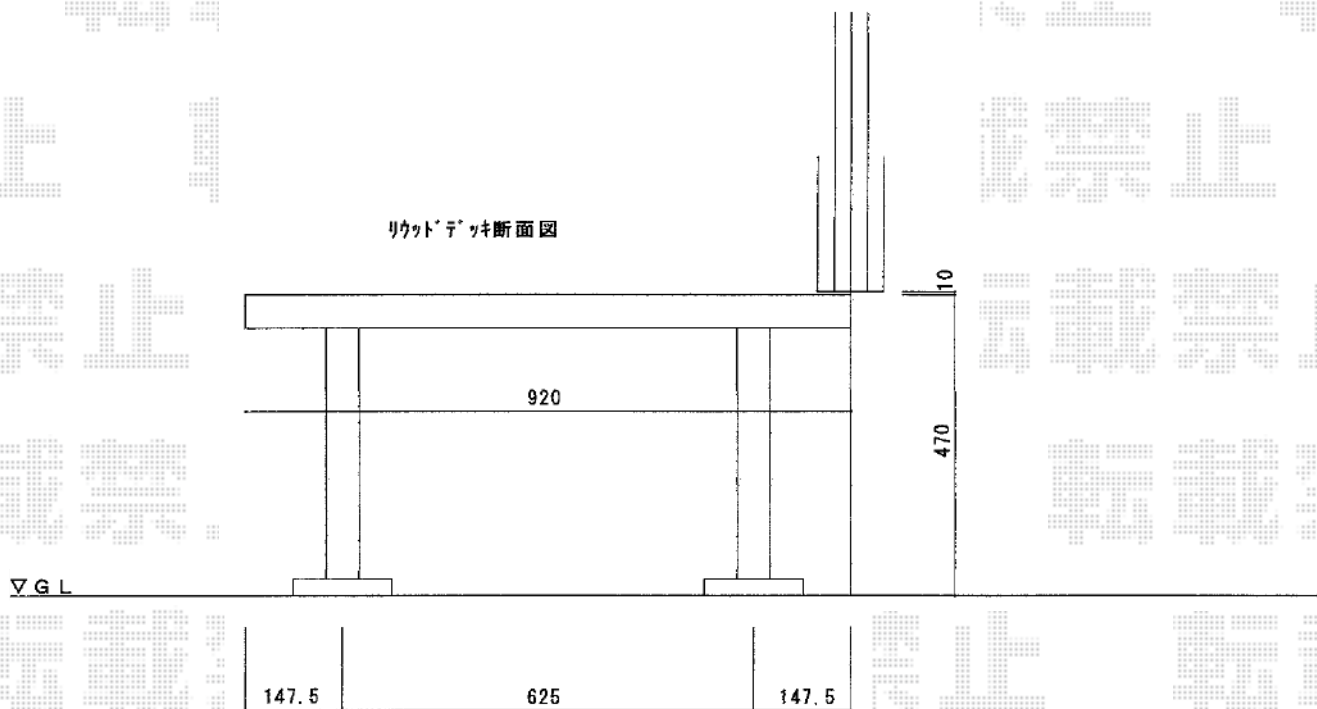

ウッドデッキ 施工概略図

YKK AP リウッドデッキ 200

間口= 1.5間 (2,651mm)

出幅= 3尺 (920mm)

色： ナチュラルブラウン

床板： 縦貼り

幕板： 標準幕板

束柱： Tタイプ(400~550mm) (色：カームブラック)

リウッドデッキ断面図

担当者

松保