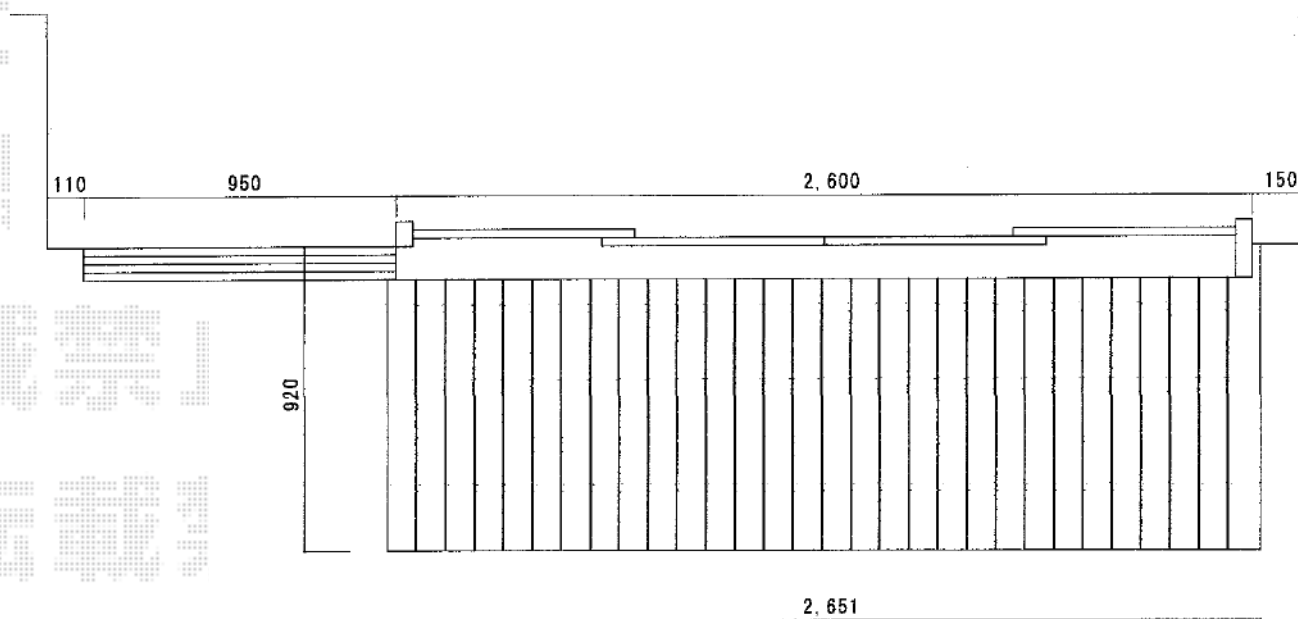

ウッドデッキ 施工概略図

YKK AP リウッドデッキ 200

間口= 1.5間 (2,651mm)

出幅= 3尺 (920mm)

色： ナチュラルブラウン

床板： 縦貼り

幕板： 標準幕板

束柱： Tタイプ(400~550mm) (色：カームブラック)

リウッドデッキ断面図

担当者

松保