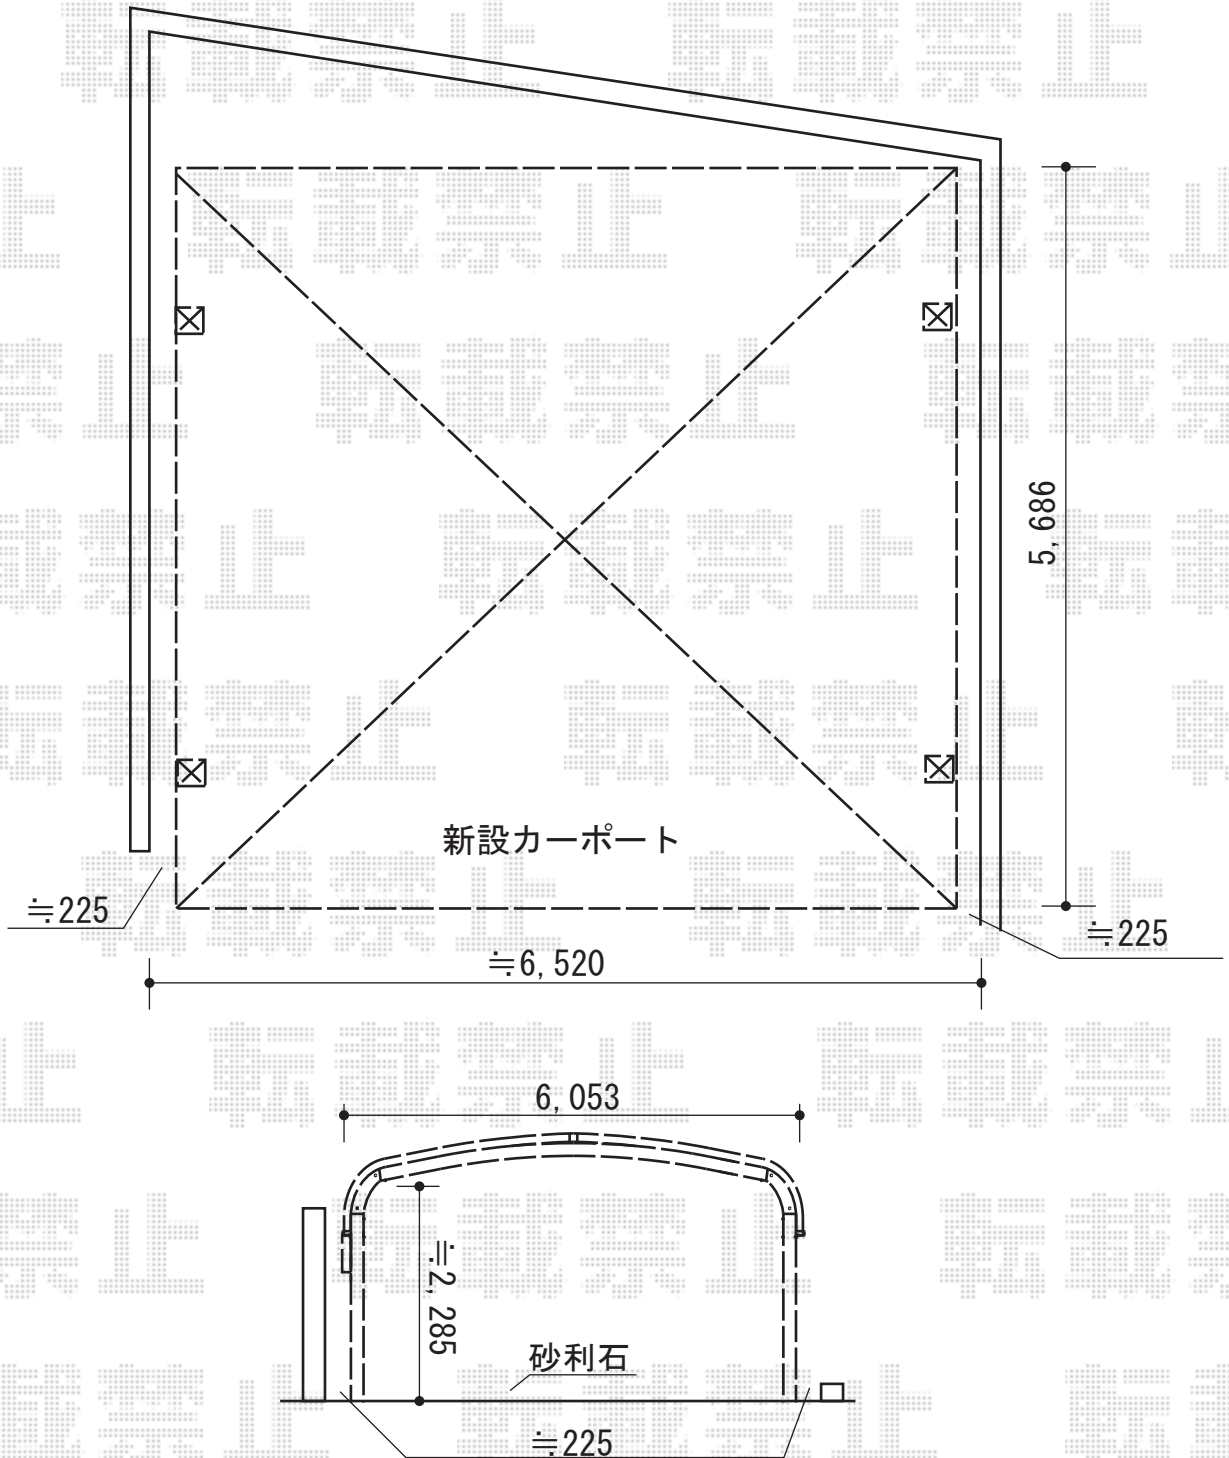

カーポート 施工概略図

トステム テールポートシグマIII ワイド 積雪~20cm対応
幅= 6,053mm
奥行= 5,686mm
色: シャイングレー
屋根材: 熱線吸収ポリカーボネート (ライトブルーマット調)
柱仕様: ロング柱23仕様 (有効高 約2,300mm)

担当者

竹下