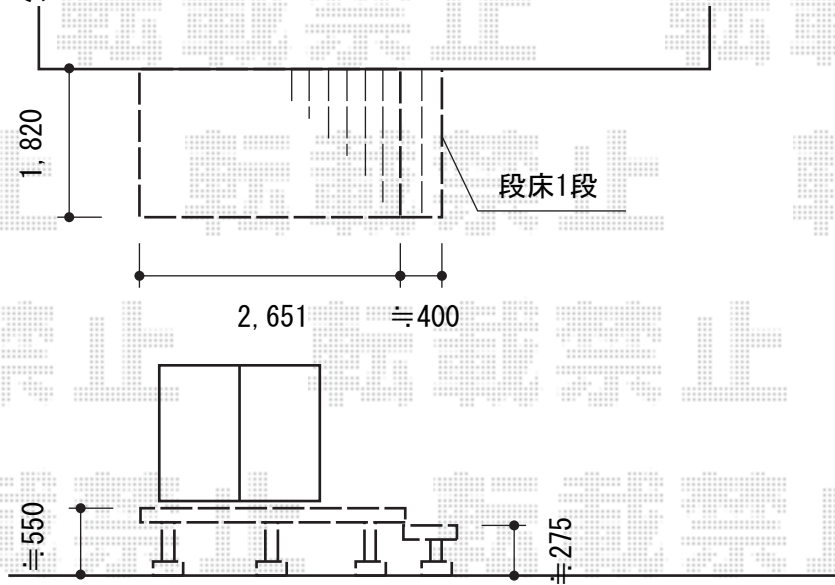

ウッドデッキ 施工概略図

YKK AP リウッドデッキ 200
間口= 1.5間 (2,651mm)
出幅= 6尺 (1,820mm)
色: レッドブラウン
床板: 縦貼り
幕板: 標準幕板
束柱: Hタイプ(550~700mm) (色: プラチナステン)

YKK AP 段床セット 1段 片側面タイプ
出幅= 6尺用
色: 本体/レッドブラウン 束柱/プラチナステン
数量: 1セット

<1.5間×6尺>