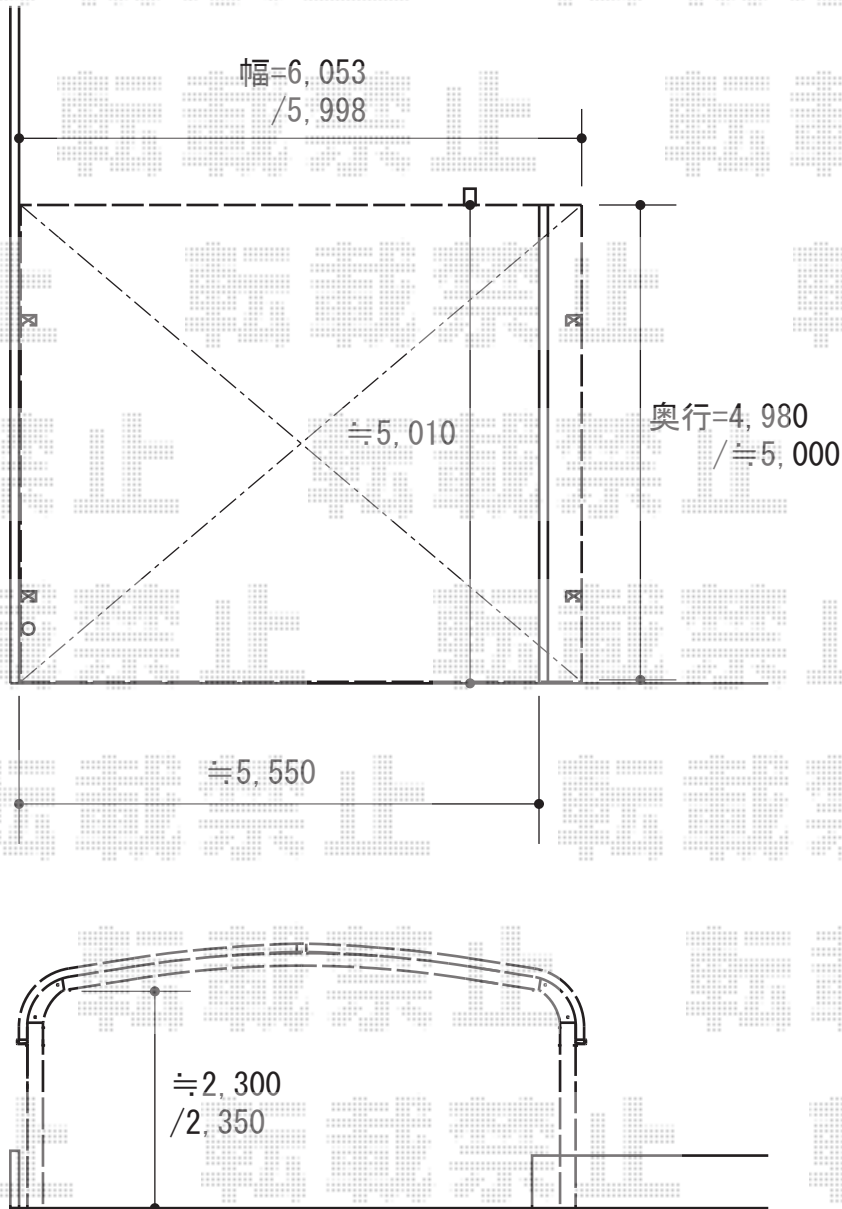

レイナキャップツインポートグラン 積雪～20cm対応 施工概略図

YKK AP レイナキャップツインポートグラン 積雪～20cm対応  
幅= 5,998mm  
奥行= 5,052mm  
色： プラチナステン  
屋根材： 熱線遮断ポリカーボネート（クリアマット）  
柱仕様： ハイルフ柱仕様（有効高 約2,355mm）

担当者

酒井