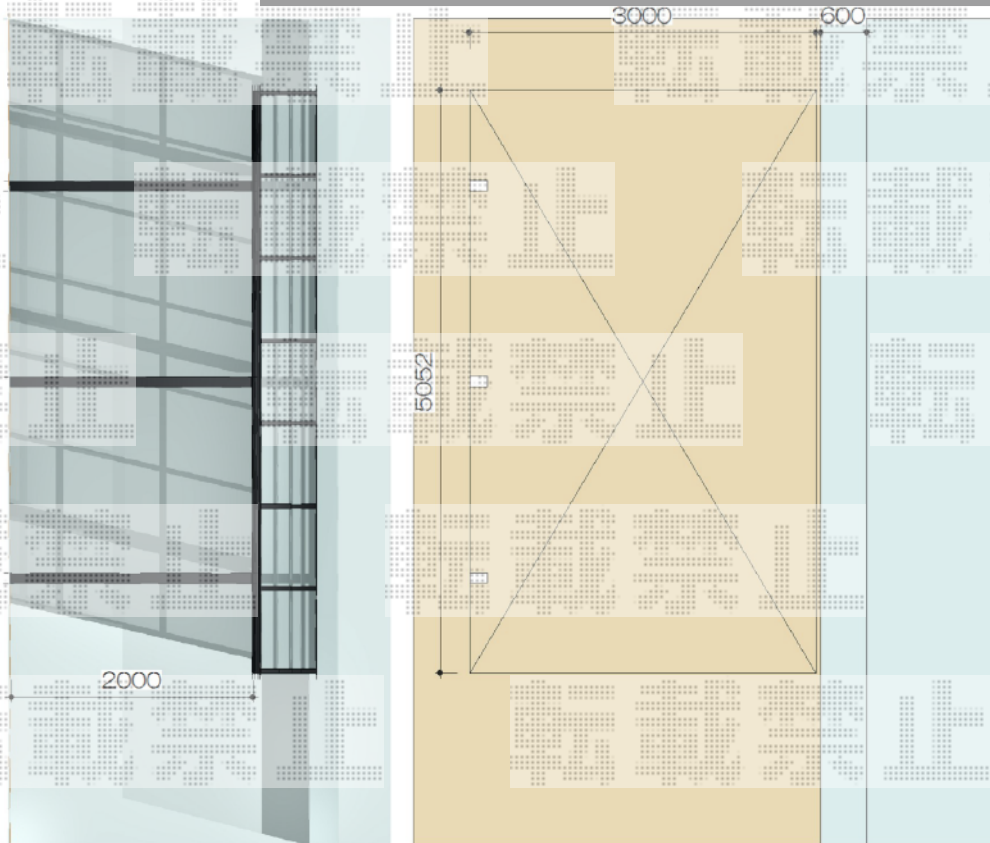

カーポート工事 施工概略図

YKK AP レイナポートグラン50 積雪～50cm対応

幅= 3,000mm

奥行= 5,052mm

色：【未定】カームブラック

屋根材：【未定】熱線遮断ポリカーボネート（アースブルーマット調）

柱仕様：標準柱仕様（有効高 約2,000mm）

YKK AP レイナポートグラン50 積雪～50cm対応 着脱式サポート（3本入り）

色：【未定】カームブラック

数量：1セット

YKK AP レイナポートグラン50 積雪～50cm対応 屋根ふき材補強部品

数量：1セット

担当者

酒井