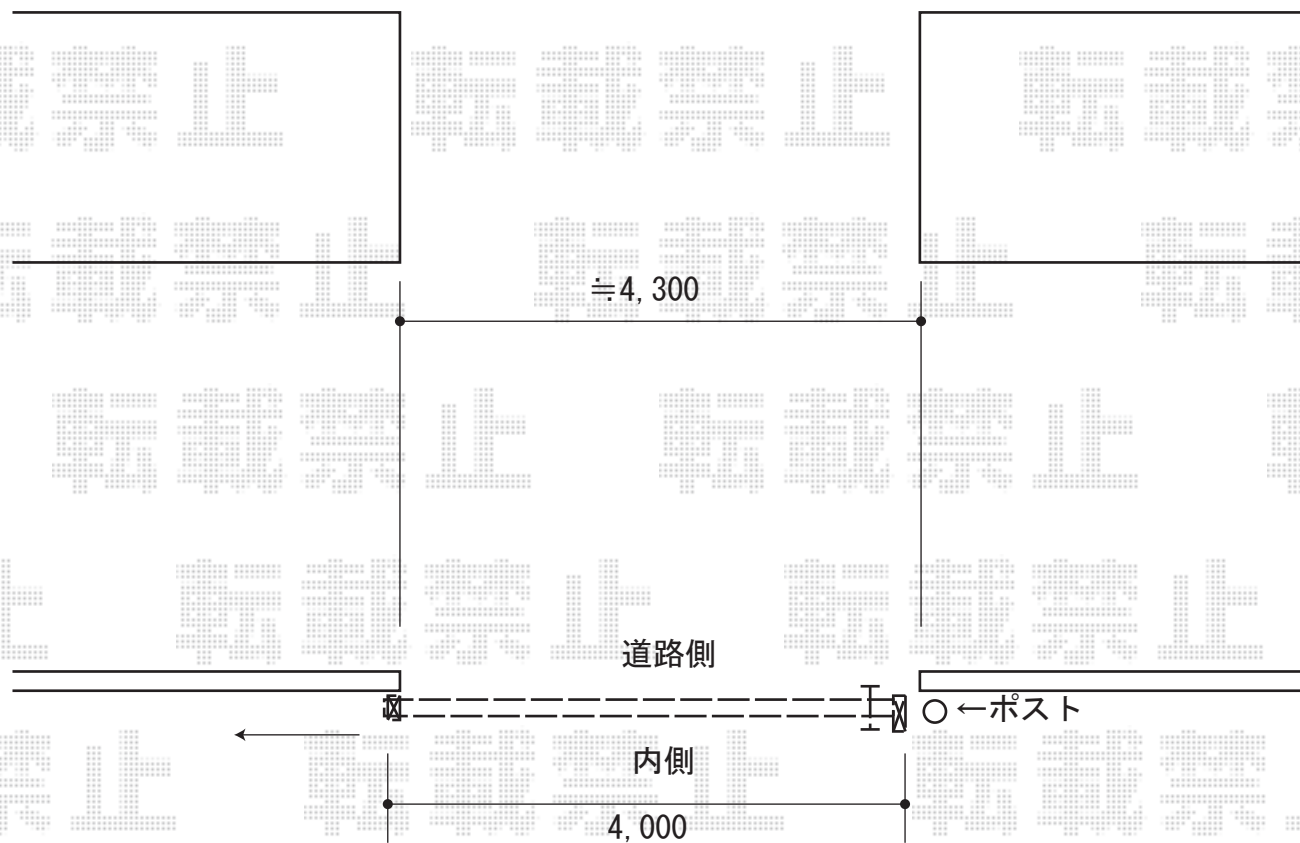

カーゲート 施工概略図

TOEX エススライドB型 片引き 手動タイプ
本体 (W×H) = (4,000×1,200mm)
色： シャイングレー
開き： 右引き

担当者

松保