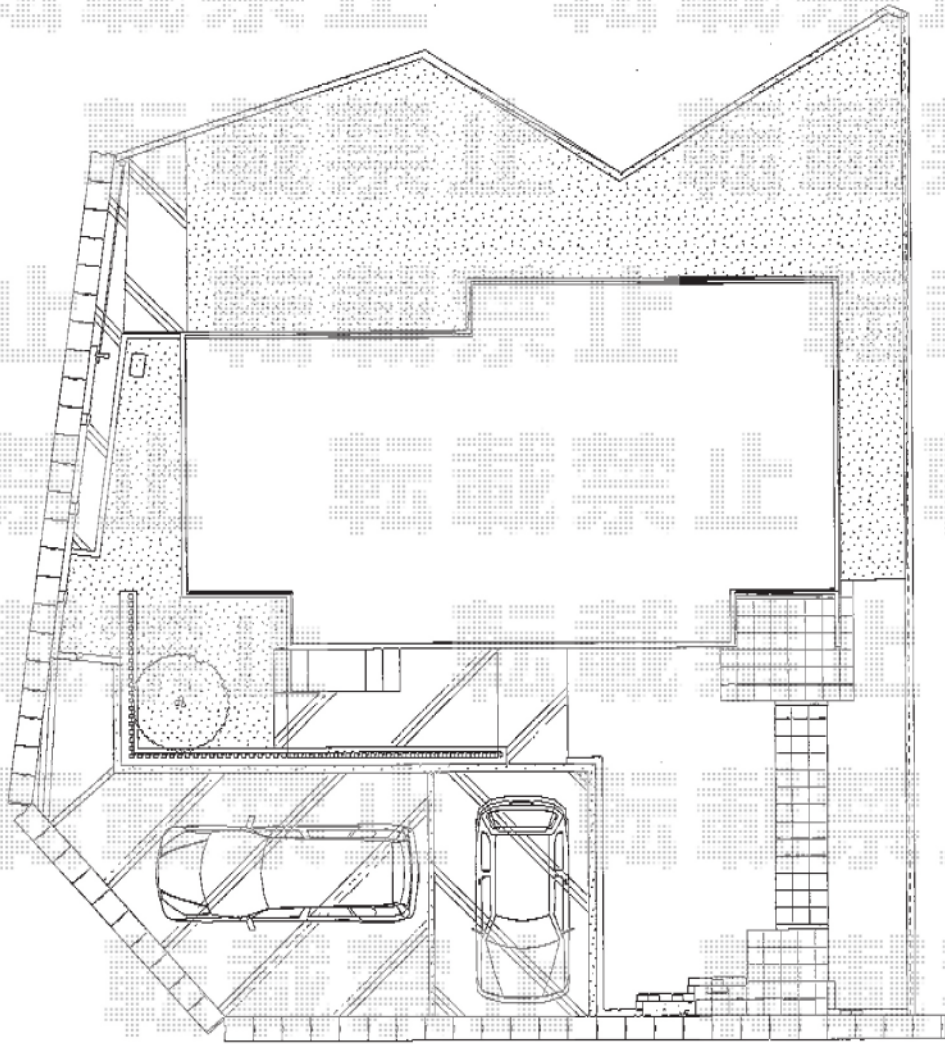

カーポート工事 施工概略図

YKK AP レイナポートグラン Y合掌 積雪～20cm対応
幅= 4,967mm
奥行= 5,052mm
色： ホワイト
屋根材： ポリカーボネート（アースブルー）
柱仕様： ハイルーフ柱仕様（有効高 約2,350mm）

担当者

岩崎