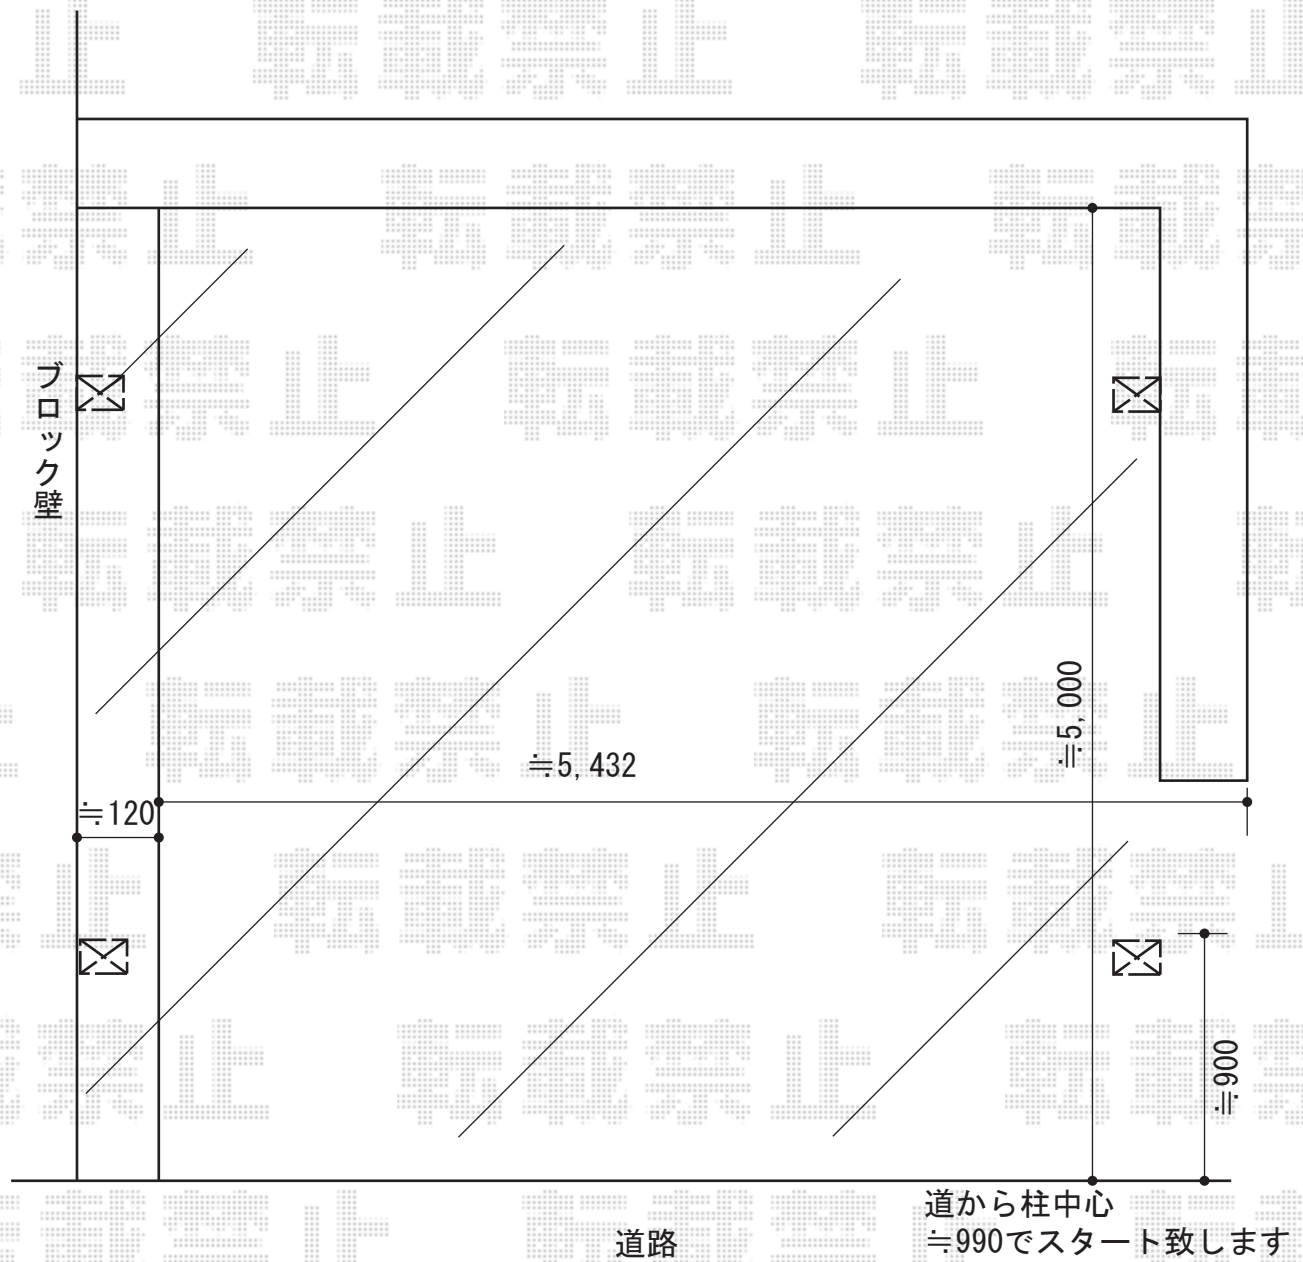

カーポート 施工概略図

トステム テールポートシグマIII ワイド 積雪~20cm対応
幅=5,432mm
奥行=4,980mm
色：シャイングレー
屋根材：ポリカーボネート（ブルースモーク）
柱仕様：ロング柱23仕様（有効高 約2,300mm）

担当者

酒井