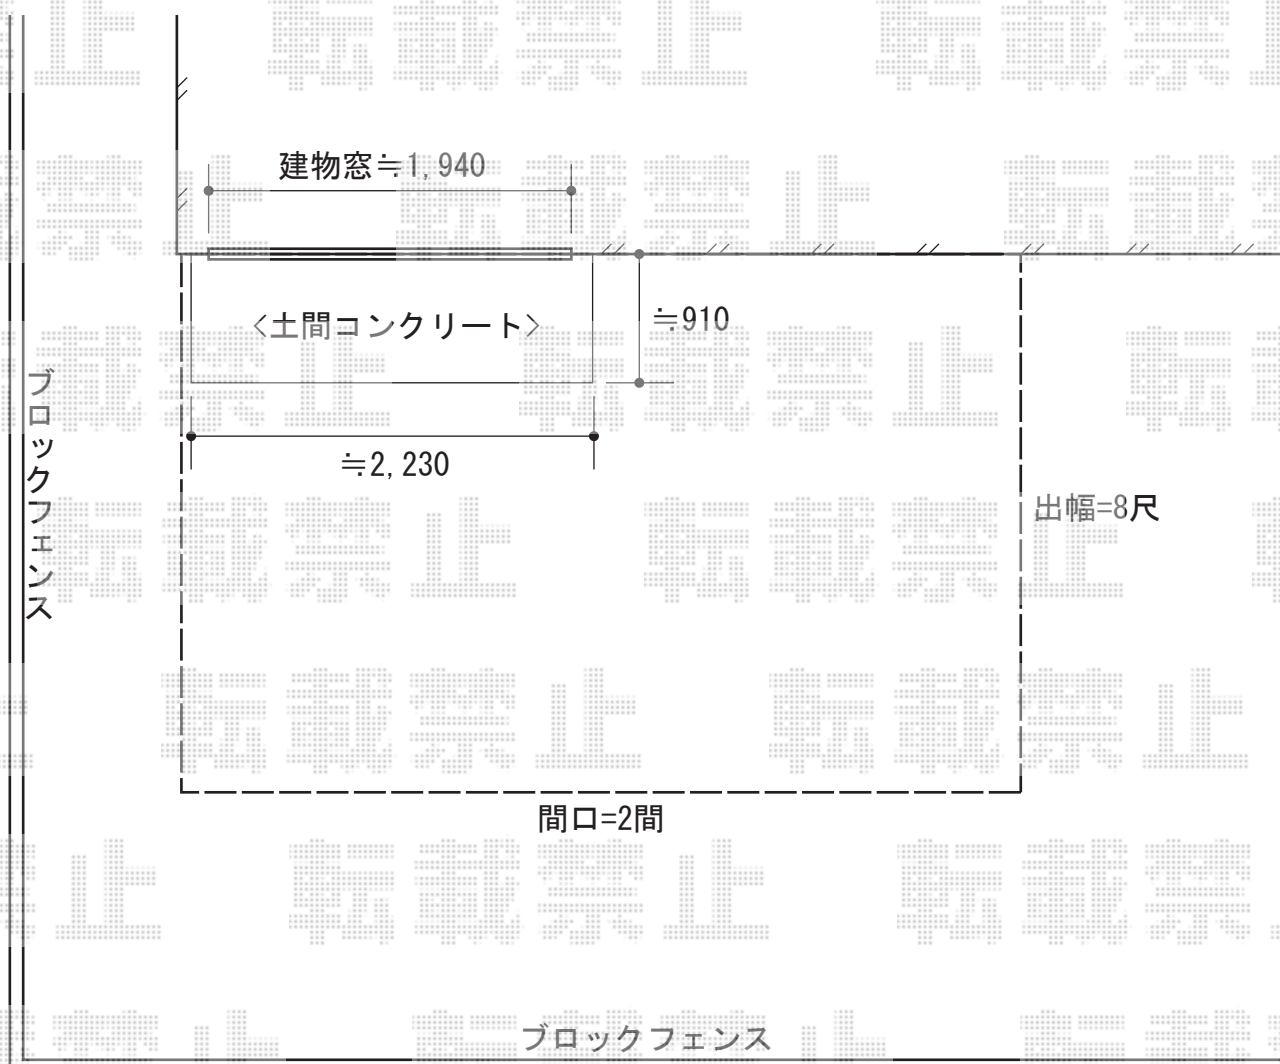

リウッドデッキ200 施工概略図

YKK AP リウッドデッキ200
間口= 2.0間 (3,651mm)
出幅= 8尺 (2,420mm)
色：【未定】/束柱色：【未定】
床板：縦張り
束柱：Tタイプ (400~550mm)

担当者

伏見