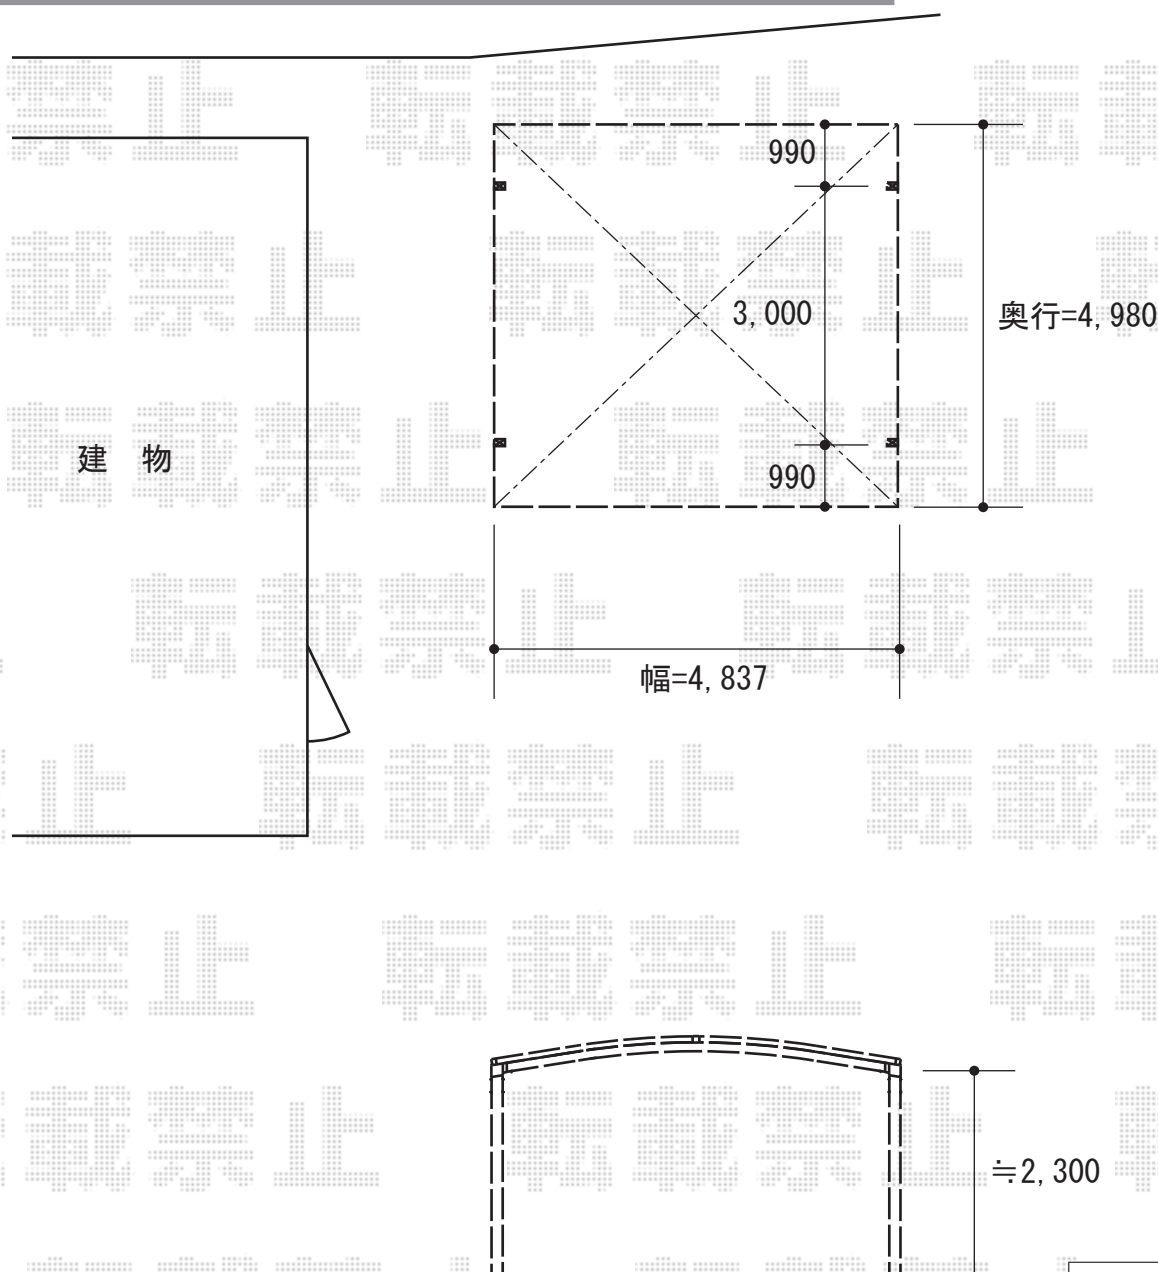

カーポート工事 施工概略図

トステム カーブポートシグマIII ワイド 積雪~20cm対応
幅= 4,837mm
奥行= 4,980mm
色： シャイングレー
屋根材： 熱線吸収ポリカーボネート（ライトブルーマット調）
柱仕様： ロング柱23仕様（有効高 約2,300mm）

トステム カーブポートシグマIII用収納式物干し 標準タイプ（2本入り）
色： シャイングレー
数量： 2セット

トステム カーブポートシグマIII用屋根材ホルダー 50タイプ用
色： シャイングレー
数量： 2セット

担当者

酒井