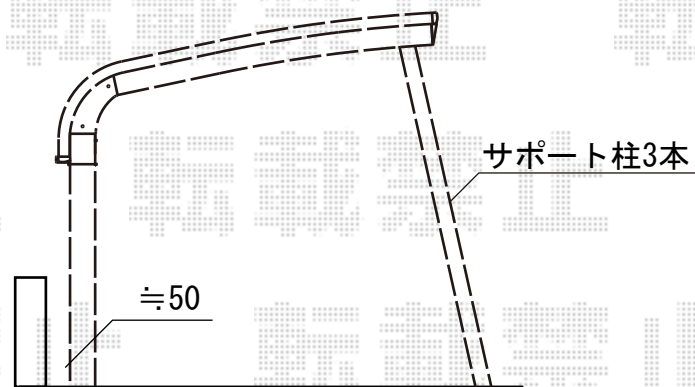

カーポート工事 施工概略図

YKK AP レイナキャップポートグラン50 積雪~50cm対応

幅= 2,702mm

奥行= 5,052mm

色： プラチナステン

屋根材： 熱線遮断ポリカーボネート（アースブルーマット調）

柱仕様： 標準柱仕様（有効高 約2,000mm）

メーカー小売希望価格： ￥431,500

YKK AP レイナキャップポートグラン50用 着脱式サポート（3本入り）

柱仕様： 標準柱仕様（有効高 約2,000mm）

色： プラチナステン

YKK AP レイナキャップポートグラン50用 屋根ふき材補強部品（1セット）

色： プラチナステン

担当者

耕田