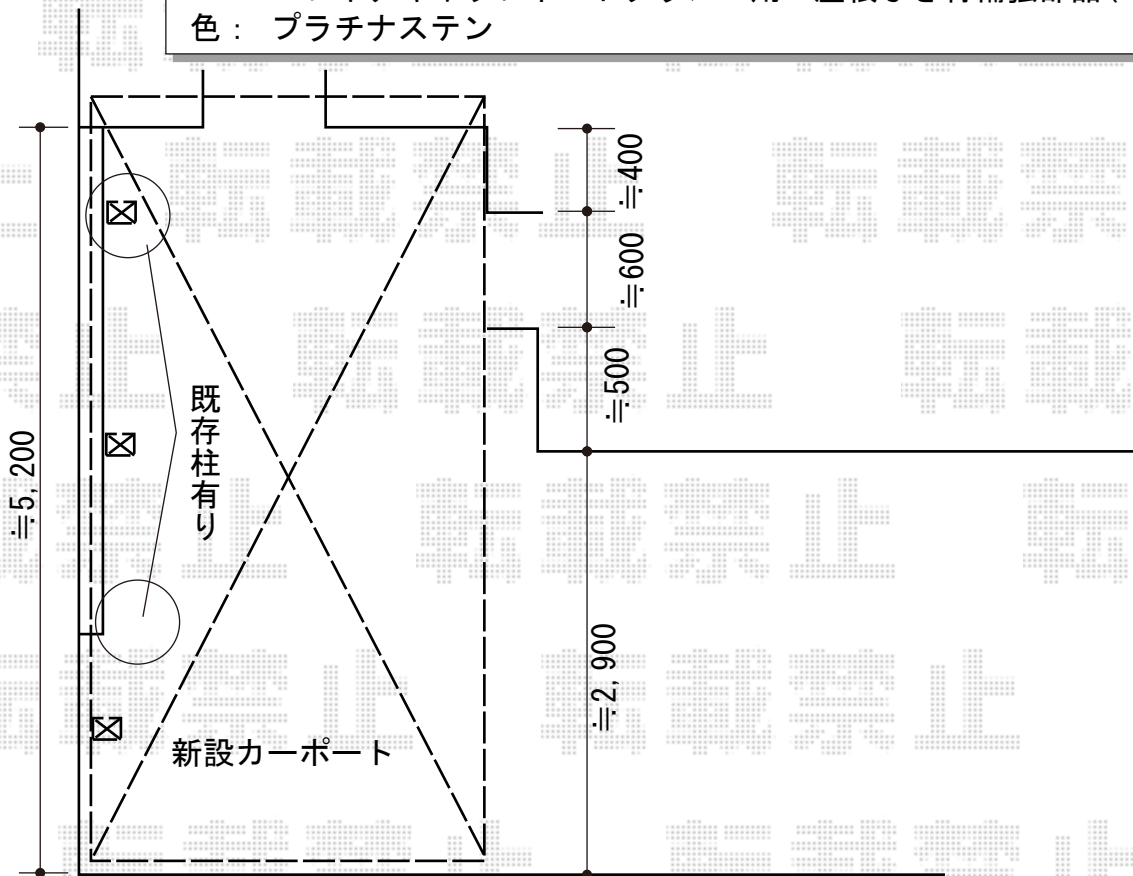

カーポート工事 施工概略図

YKK AP レイナキャップポートグラン50 積雪~50cm対応

幅= 2,702mm

奥行= 5,052mm

色： プラチナステン

屋根材： 熱線遮断ポリカーボネート（アースブルーマット調）

柱仕様： 標準柱仕様（有効高 約2,000mm）

メーカー小売希望価格： ￥431,500

YKK AP レイナキャップポートグラン50用 着脱式サポート（3本入り）

柱仕様： 標準柱仕様（有効高 約2,000mm）

色： プラチナステン

YKK AP レイナキャップポートグラン50用 屋根ふき材補強部品（1セット）

色： プラチナステン

担当者

耕田