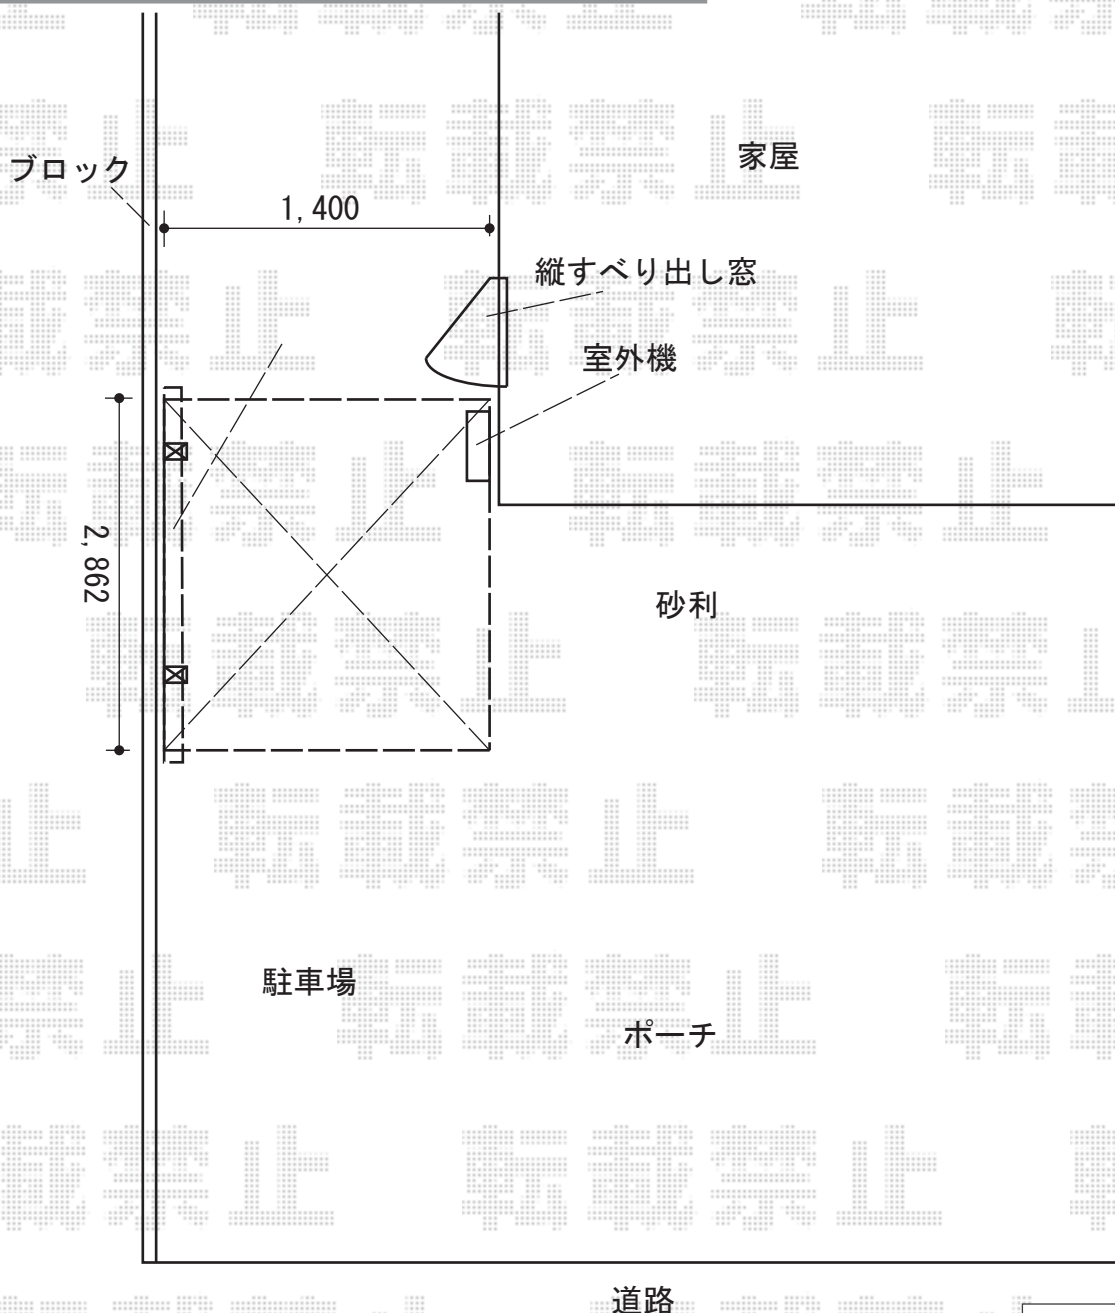

サイクルポート工事 施工概略図

トステム カーブポートシグマIII ミニ
幅= 1,801mm
奥行= 2,862mm
色： シャイングレー
屋根材： ガリレポリカ（クリアマット/すりガラス調）
柱仕様： ロング柱23仕様

トステム カーブポートシグマIIIミニ用サイドパネル
奥行サイズ： 29タイプ用
高さ： H800+H800(2段)
色： シャイングレー
パネル材： ガリレポリカ（クリアマット・すりガラス調）
柱仕様： ロング柱23仕様