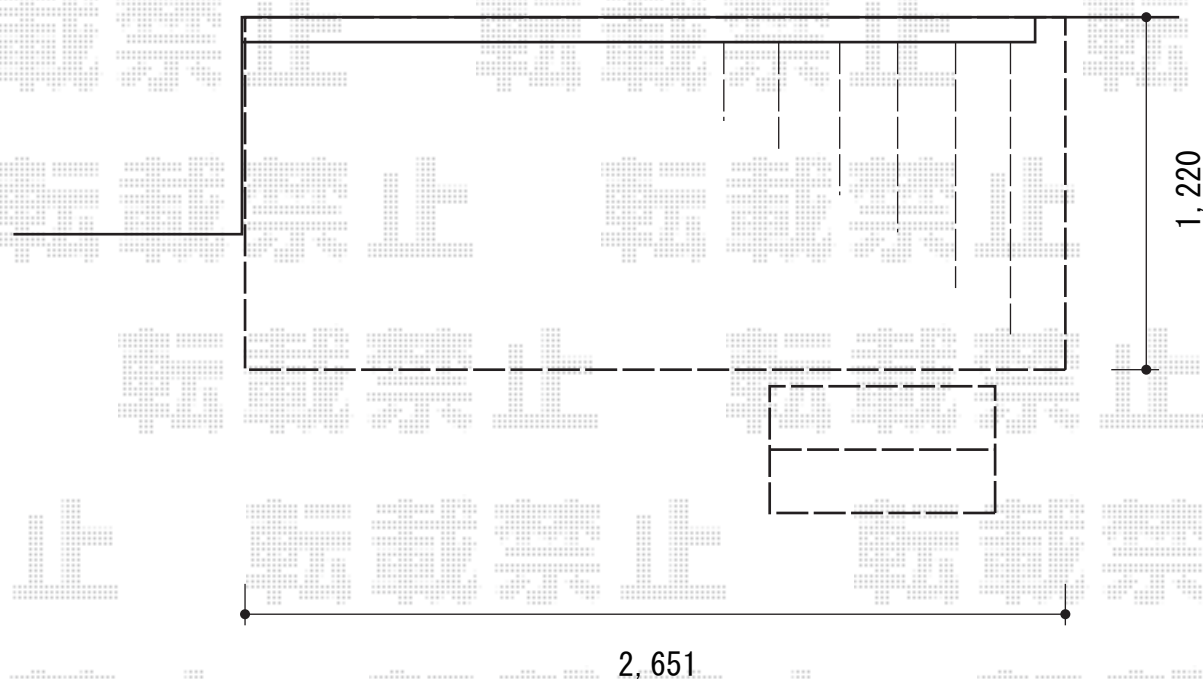

## ウッドデッキ 施工概略図

YKK AP リウッドデッキ 200  
間口= 1.5間 (2,651mm)  
出幅= 4尺 (1,220mm)  
色： ウォームグレー  
床板： 縦貼り  
幕板： 標準幕板  
束柱： Tタイプ(400~550mm) (色： カームブラック)

YKK AP 独立式リウッドステップ2型  
色： 本体/ウォームグレー 束柱/カームブラック  
数量： 1セット