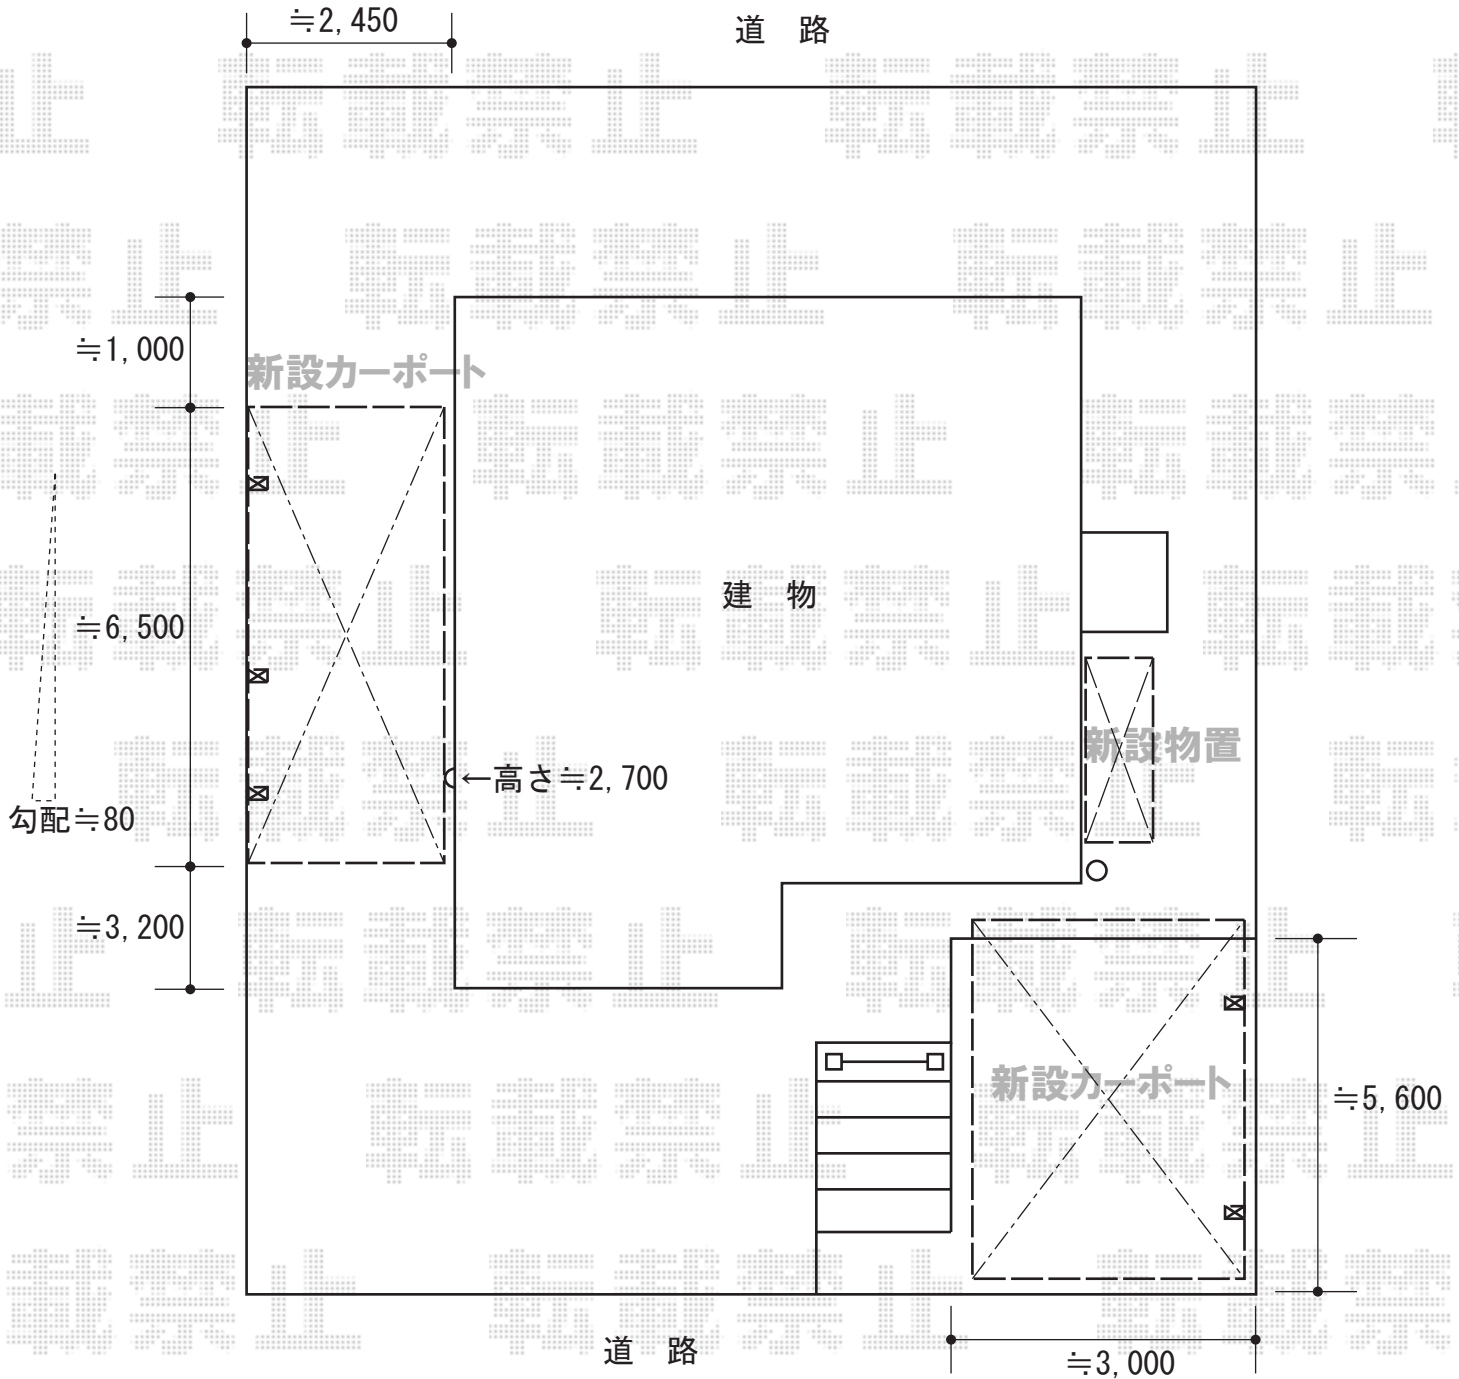

エクステリア商品 施工概略図

YKK AP レイナポートグラン 積雪～20cm対応  
 幅= 3,000mm  
 奥行= 5,768mm  
 色： プラチナステン  
 屋根材： ポリカーボネート（トーマイマット）  
 柱仕様： ハイルフ柱仕様（有効高 約2,350mm）

YKK AP レイナポートグラン 延長 積雪～20cm対応  
 幅= 2,400mm  
 奥行= 6,484mm  
 色： プラチナステン  
 屋根材： ポリカーボネート（トーマイマット）  
 柱仕様： ハイルフ柱仕様（有効高 約2,350mm）

稲葉物置 シンプリィー 一般型 1520×750×1603  
 間口= 1,520mm  
 奥行= 750mm  
 高さ= 1,603mm  
 色： 【未定】  
 屋根タイプ： 標準型  
 耐荷重タイプ： 一般型  
 数量： 1台

担当者

塚田