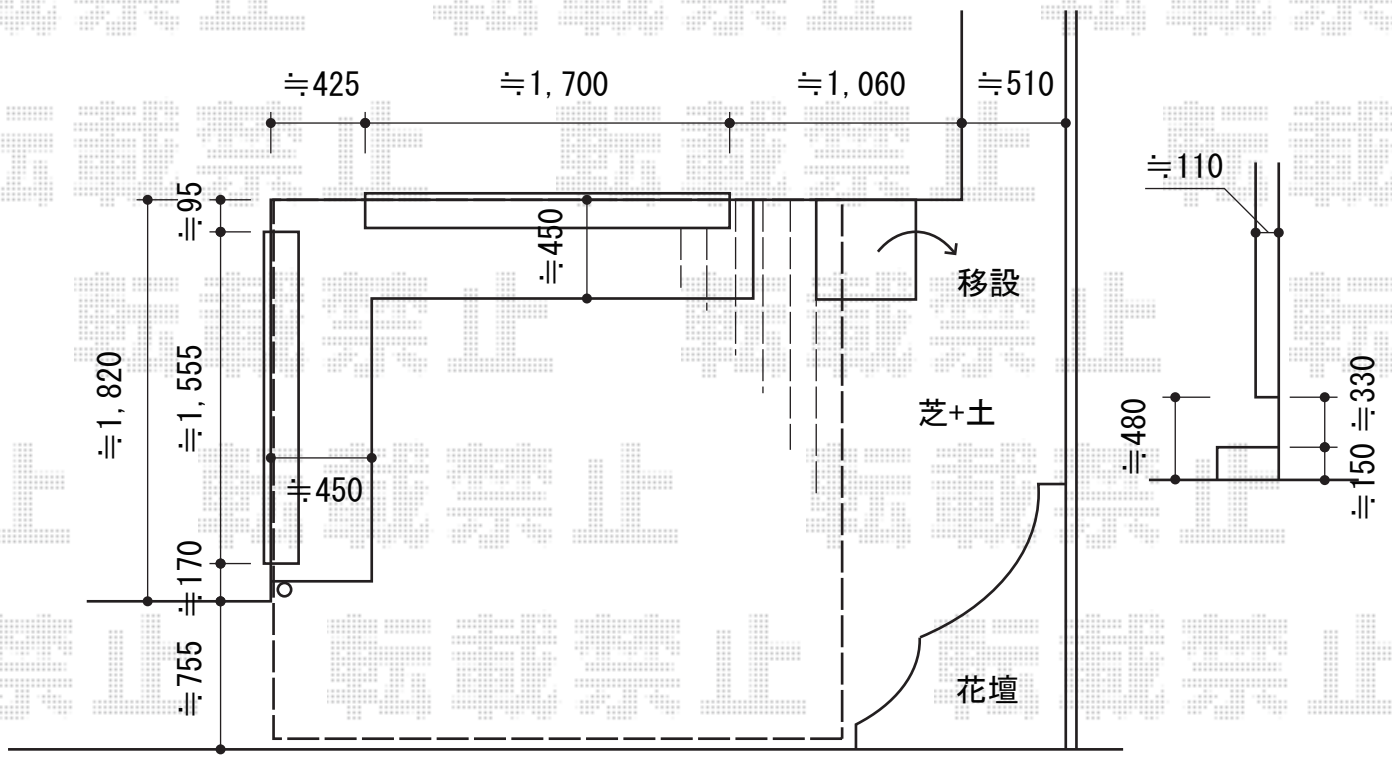

# ウッドデッキ 施工概略図

YKK AP リウッドデッキ 200  
 間口= 1.5間 (2,651mm)  
 出幅= 8尺 (2,420mm)  
 色: レッドブラウン  
 床板: 縦貼り  
 幕板: 標準幕板  
 束柱: Tタイプ(400~550mm) (色: 【未定】)

担当者

伏見