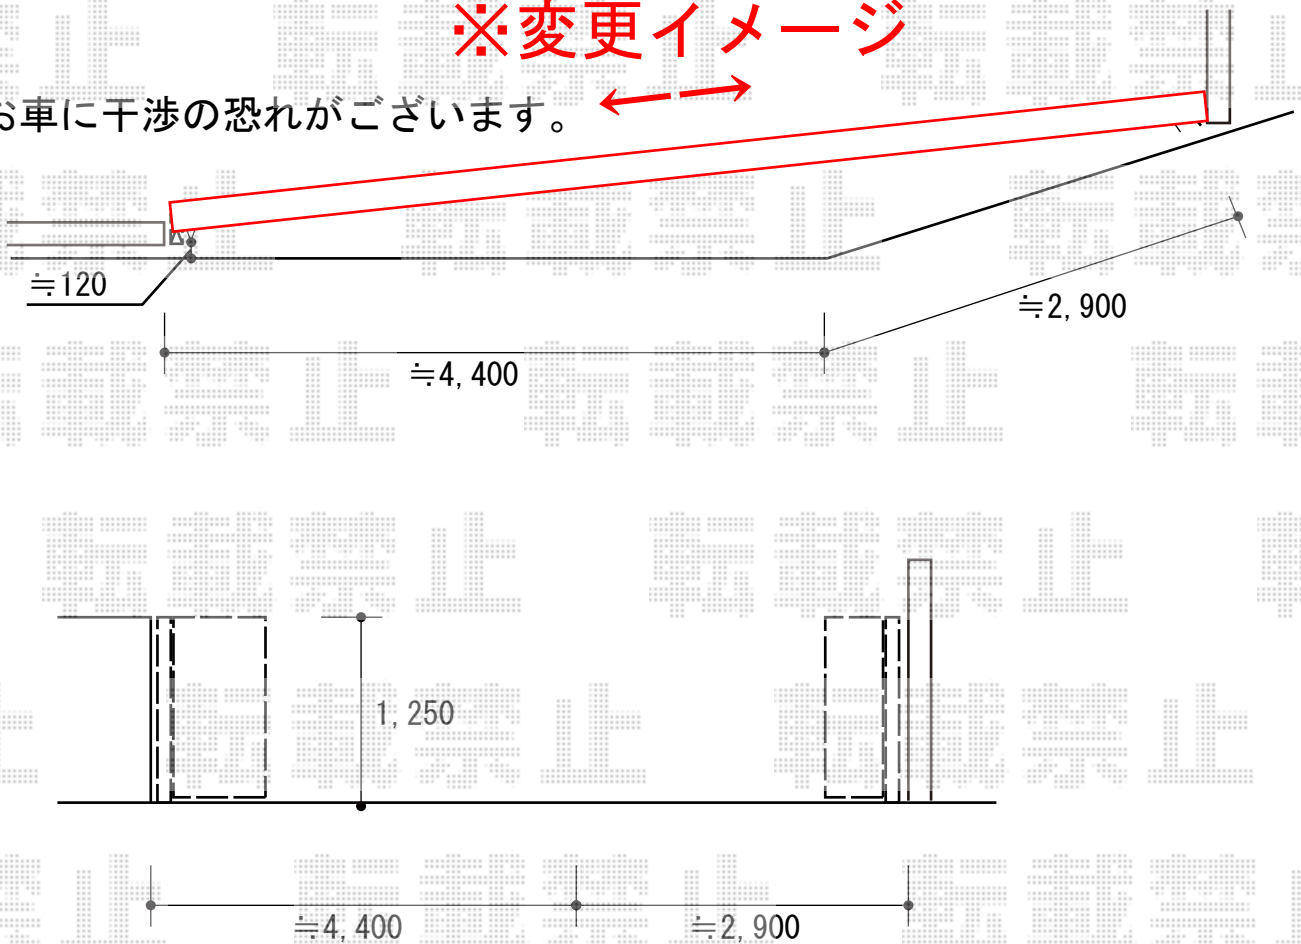

TOEX アルシャインII M型Aタイプ ノンレール 両開き760W
開口幅= 7,379mm
全幅= 7,515mm
たたみ幅= 597+583mm
高さ= 1,250mm
色： アイボリーホワイト
キャスター数： 6箇所
落棒数： 6本

※変更イメージ

※お車に干渉の恐れがございます。

担当者

松保