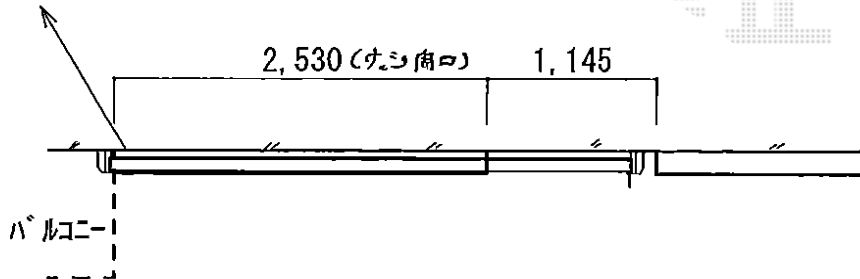

オーニング 施工概略図

キャンバスが サツ梓に来る処で

トステム 彩風CR型 手動式
 間口= 3,640mm
 出幅= 2,000mm
 本体色： シャイングレー
 キャンバス色： 熱線遮断(ベージュS) / ※スクリーン色： ライトベージュ
 駆動： 手動式/外観右駆動
 クランクハンドル： 長さ1,500mm
 オプション： フック棒セット900
 追加部材： ベースプレート一式