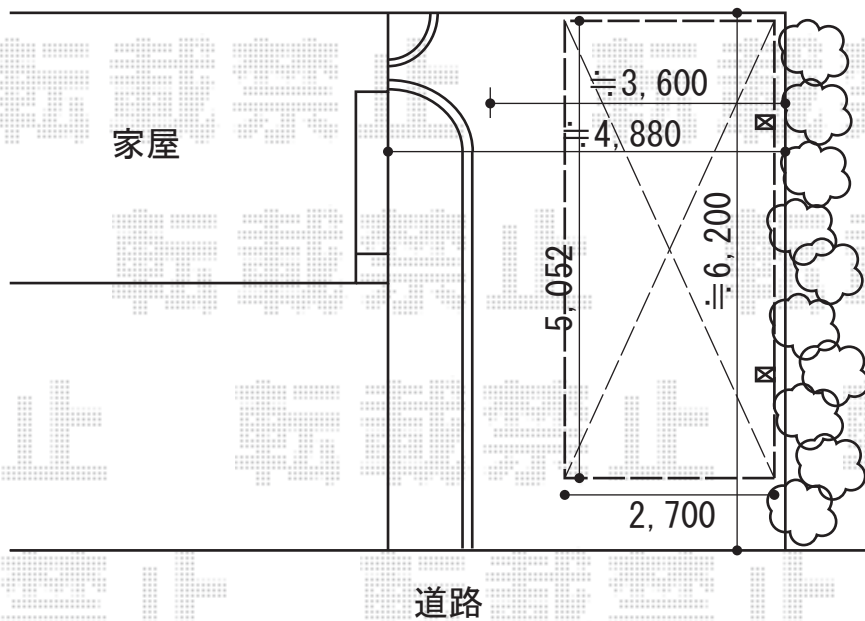

カーポート工事 施工概略図

YKK AP レイナポートグラン 積雪~20cm対応  
 幅= 2,400mm  
 奥行= 5,052mm  
 色: プラチナステン  
 屋根材: ポリカーボネート (スモークブラウン)  
 柱仕様: 標準柱仕様 (有効高 約2,000mm)

道路

電柱

YKK AP レイナポートグラン 積雪~20cm対応  
 幅= 2,700mm  
 奥行= 5,052mm  
 色: プラチナステン  
 屋根材: 熱線遮断ポリカーボネート (アースブルーマット調)  
 柱仕様: 標準柱仕様 (有効高 約2,000mm)