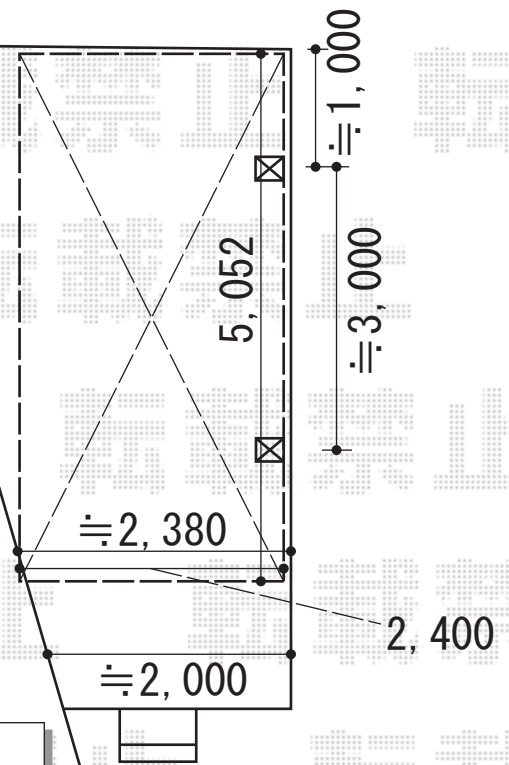

カーポート工事 施工概略図

YKK AP レイナポートグラン 積雪~20cm対応  
 幅= 2,400mm  
 奥行= 5,052mm  
 色: プラチナステン  
 屋根材: ポリカーボネート (スモークブラウン)  
 柱仕様: 標準柱仕様 (有効高 約2,000mm)

道路

電柱

YKK AP レイナポートグラン 積雪~20cm対応  
 幅= 2,700mm  
 奥行= 5,052mm  
 色: プラチナステン  
 屋根材: 熱線遮断ポリカーボネート (アースブルーマット調)  
 柱仕様: 標準柱仕様 (有効高 約2,000mm)