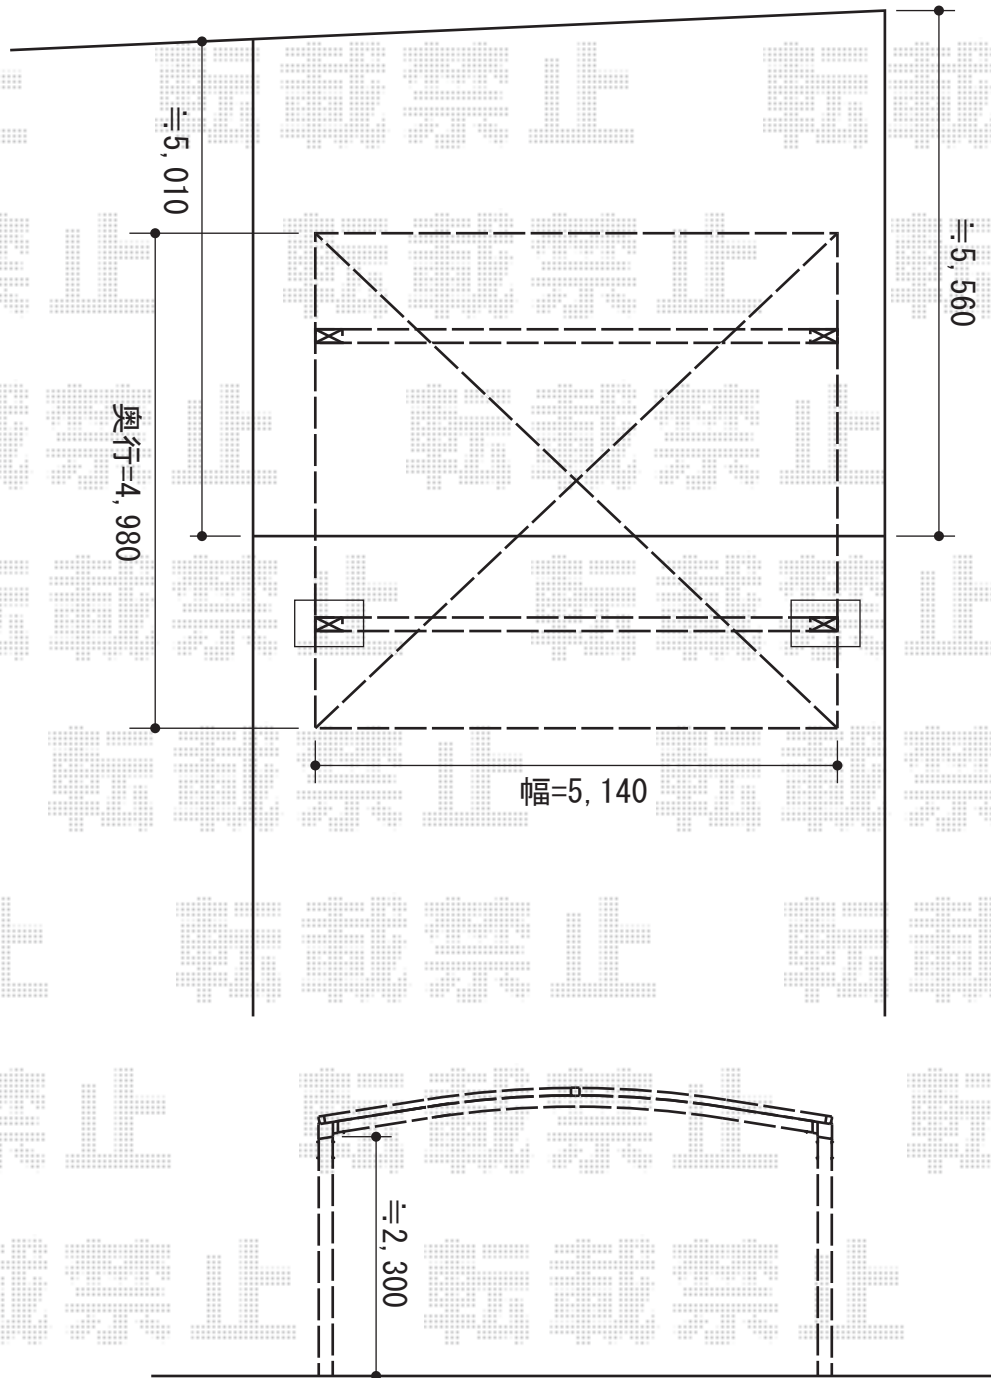

カーポート 施工概略図

トステム カーブポートシグマIII ワイド 積雪~20cm対応
幅= 5,140mm
奥行= 4,980mm
色： シャイングレー
屋根材： 熱線吸収ポリカーボネート（ライトブルーマット調）
柱仕様： ロング柱23仕様（有効高 約2,300mm）

担当者

酒井