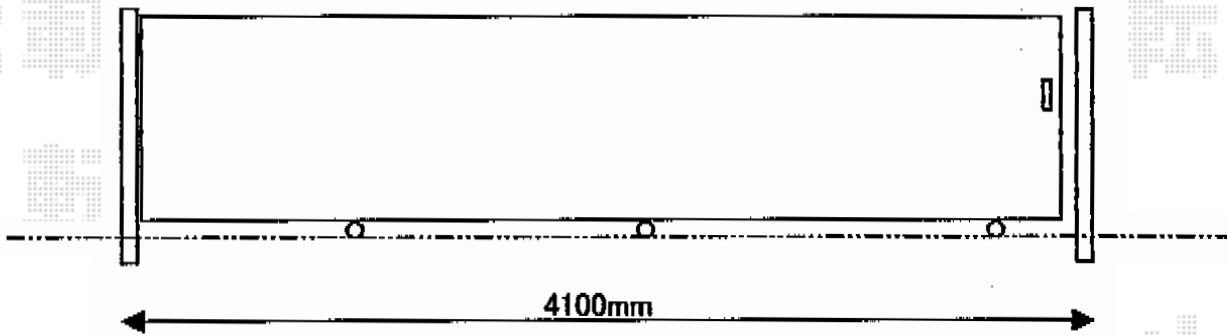

カーゲート 施工概略図

Value Select トリップゲート RB型 ノンレール 片開き親子 43D0(13S+30T)
開口幅= 4,117mm
全幅= 4,217mm
たたみ幅= 535mm
高さ= 1,200mm
色： ダークブロンズ
キャスター数： 3箇所
落棒数： 3本

担当者

松保