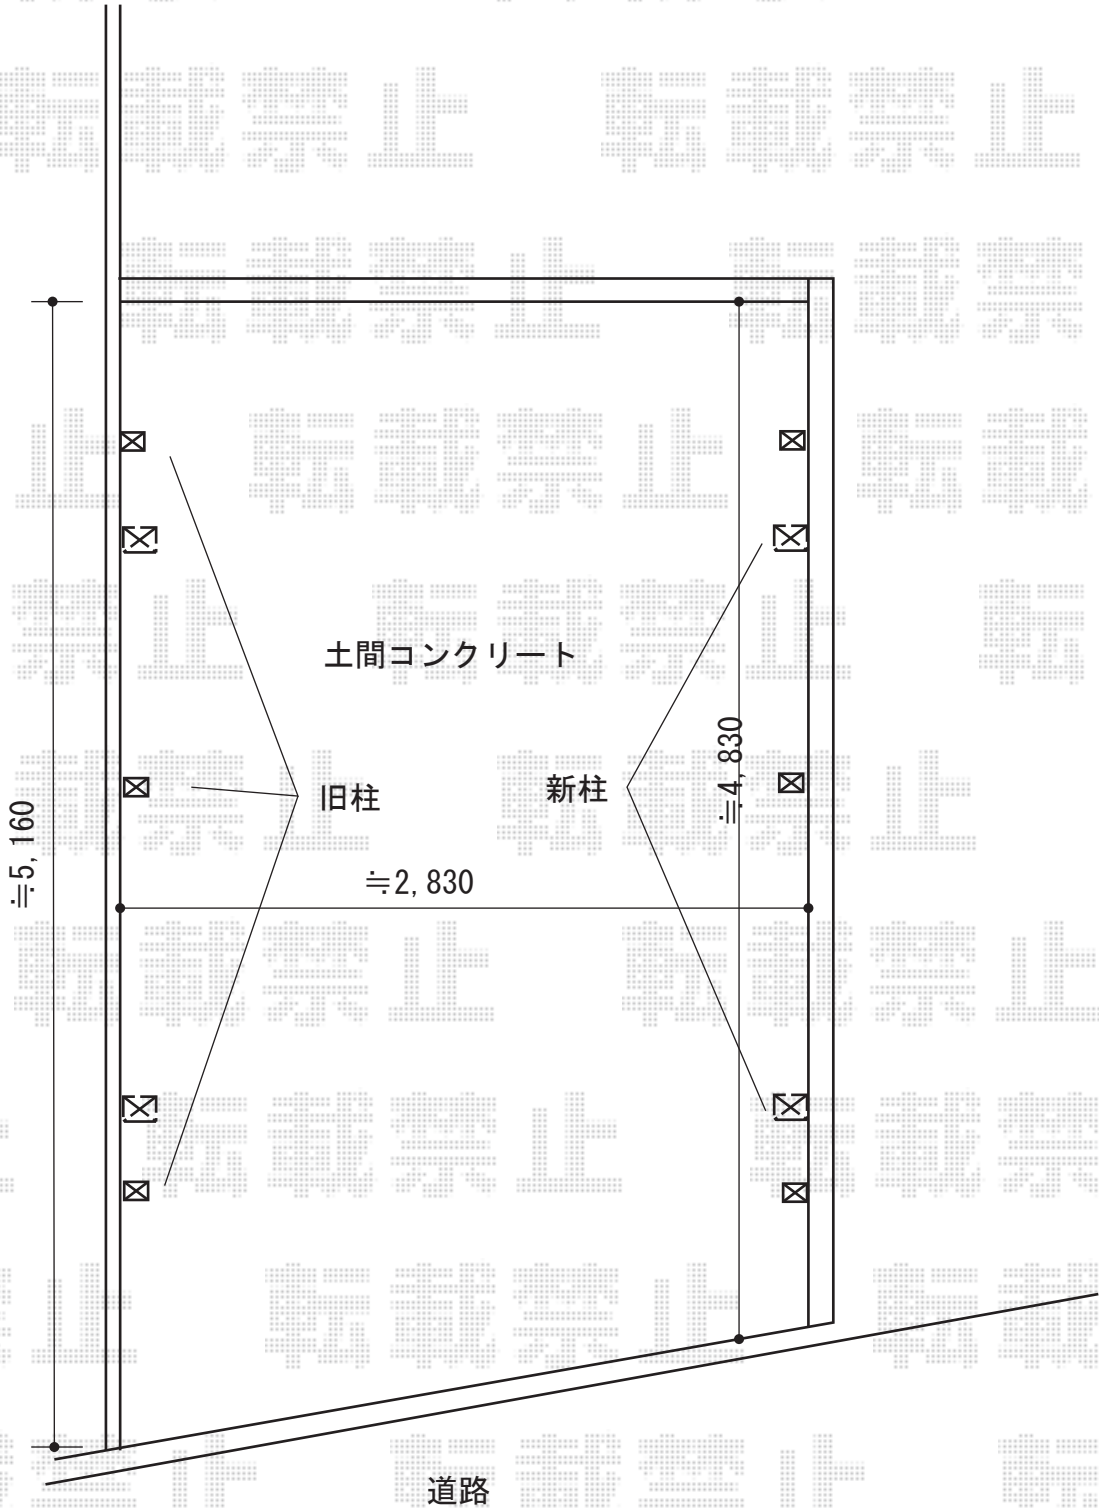

カーポート工事 施工概略図

YKK AP レイナワンポートグラン 積雪~20cm対応  
幅= 2,738mm  
奥行= 5,768mm  
色: プラチナステン  
屋根材: ポリカーボネート (アースブルー)  
柱仕様: 標準柱仕様 (有効高 約2,000mm)

担当者

酒井