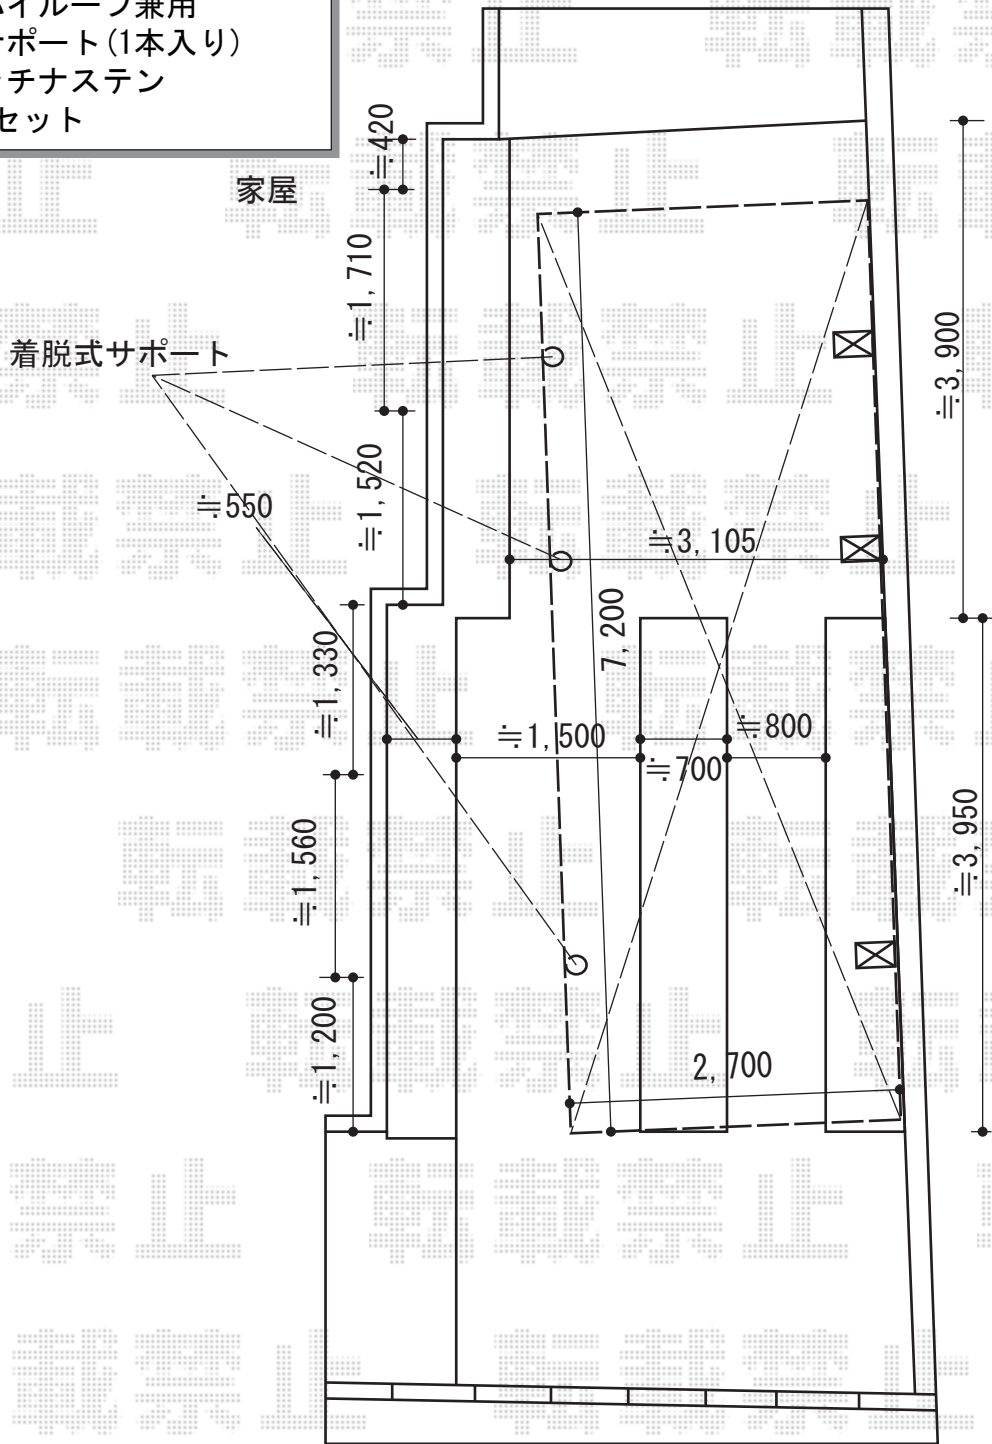

カーポート工事 施工概略図

YKK AP レイナポートグラン 延長 積雪~20cm対応
 幅=2,700mm
 奥行=7,200mm
 色：プラチナステン
 屋根材：ポリカーボネート(トーマイマット)
 柱仕様：ハイルーフ柱仕様(有効高 約2,350mm)

YKK AP レイナポートグラン用
 標準・ハイルーフ兼用
 着脱式サポート(2本入り)
 色：プラチナステン
 数量：1セット

YKK AP レイナポートグラン用
 標準・ハイルーフ兼用
 着脱式サポート(1本入り)
 色：プラチナステン
 数量：1セット