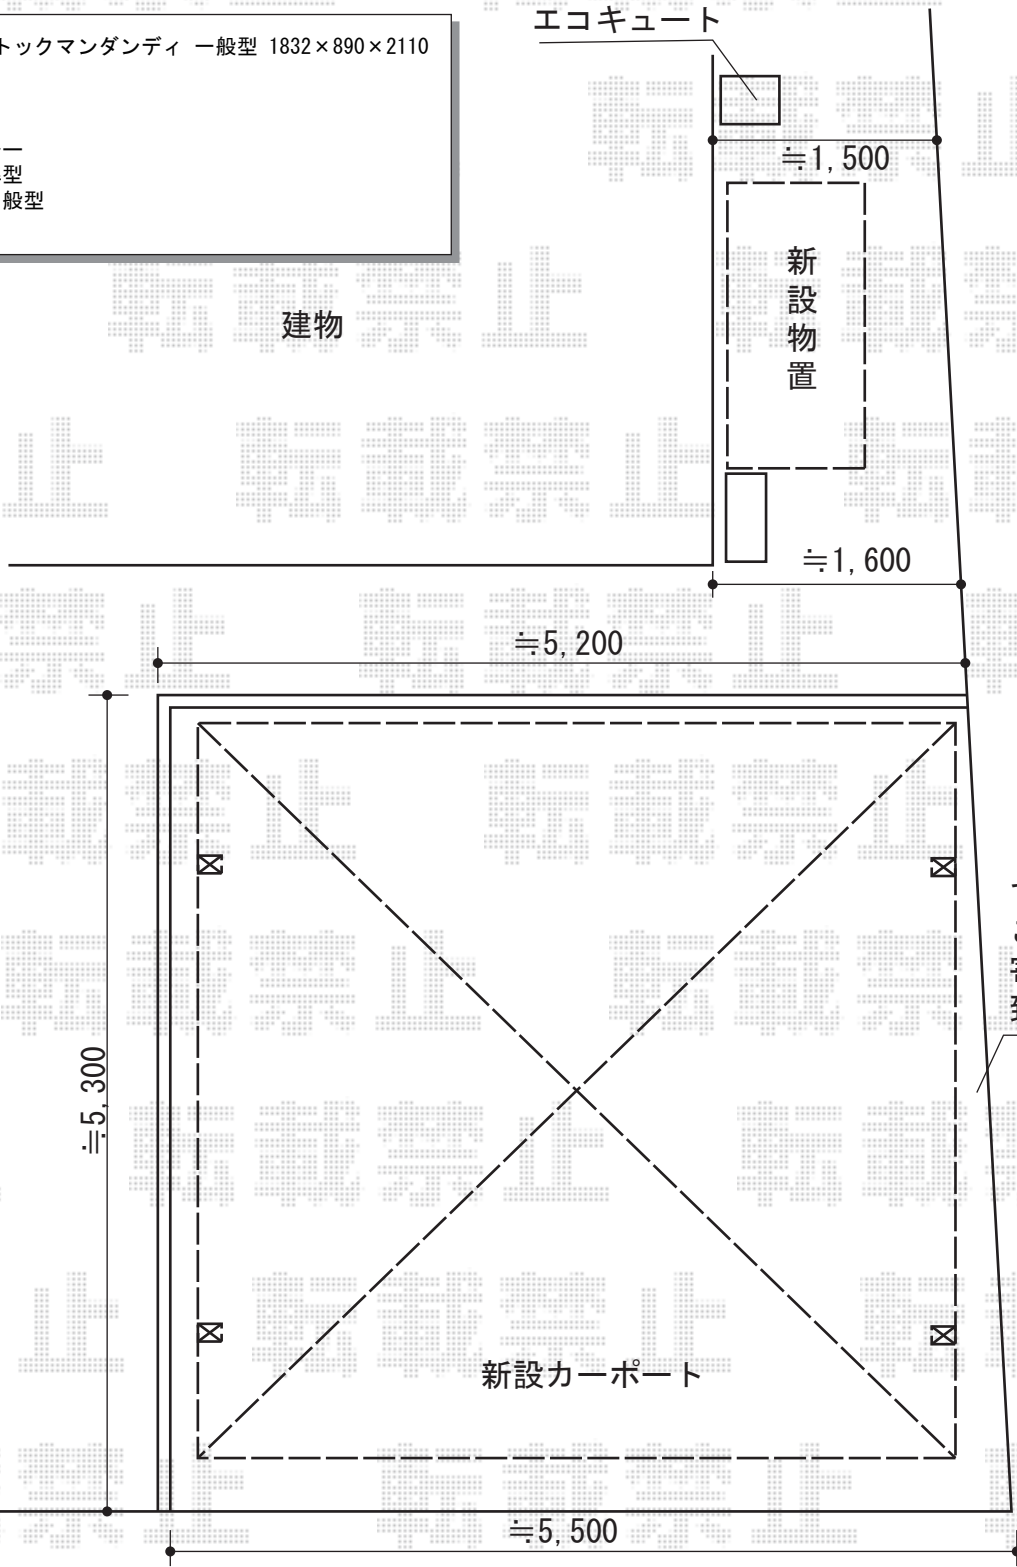

エクステリア 施工概略図

トステム カーブポートシグマIII ワイド 積雪~20cm対応
 幅= 5,140mm
 奥行= 4,980mm
 色： シャイングレー
 屋根材： ガリレポリカ（クリアマット・すりガラス調）
 柱仕様： ロング柱23仕様（有効高 約2,300mm）

タクボ物置 Mr.ストックマンダンディ 一般型 1832×890×2110
 間口= 1,832mm
 奥行= 890mm
 高さ= 2,110mm
 色： ジェイドグレー
 屋根タイプ： 標準型
 耐荷重タイプ： 一般型
 数量： 1台

建物

新設物置

エコキュート

できるだけこちら側へ寄せて施工致します

新設カーポート

担当者	酒井
-----	----