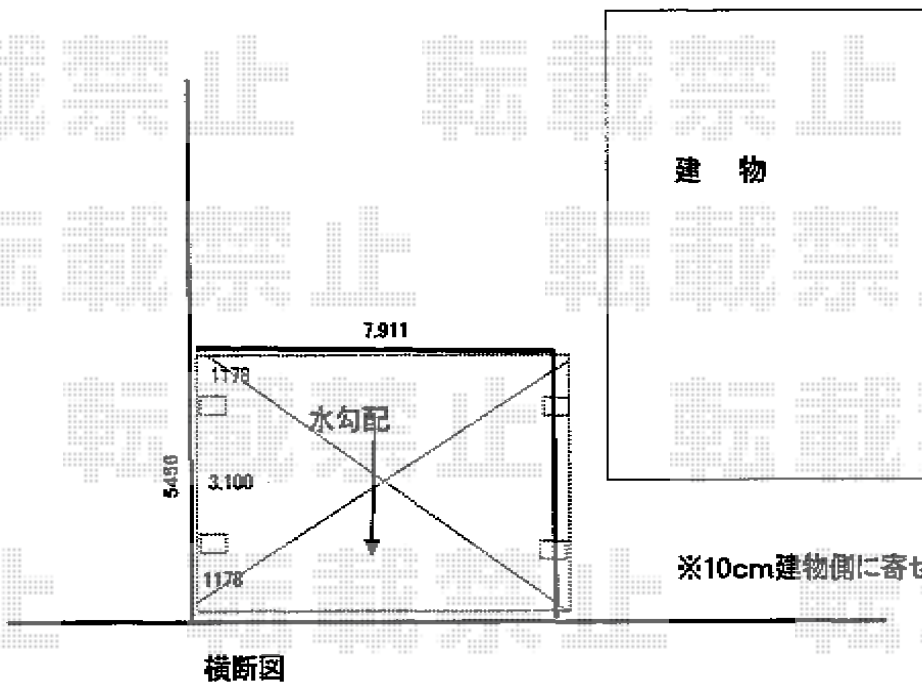

カーポート 施工概略図

YKK AP レオンポートneo 3台用 標準鼻隠し 積雪~50cm対応
幅=7,911mm
奥行=5,456mm
色：プラチナステン
屋根材：スチール折板（ペフ無/ t=0.6）
柱仕様：標準柱仕様（有効高 約2,350mm）
横材：なし

横断面図

担当者

酒井