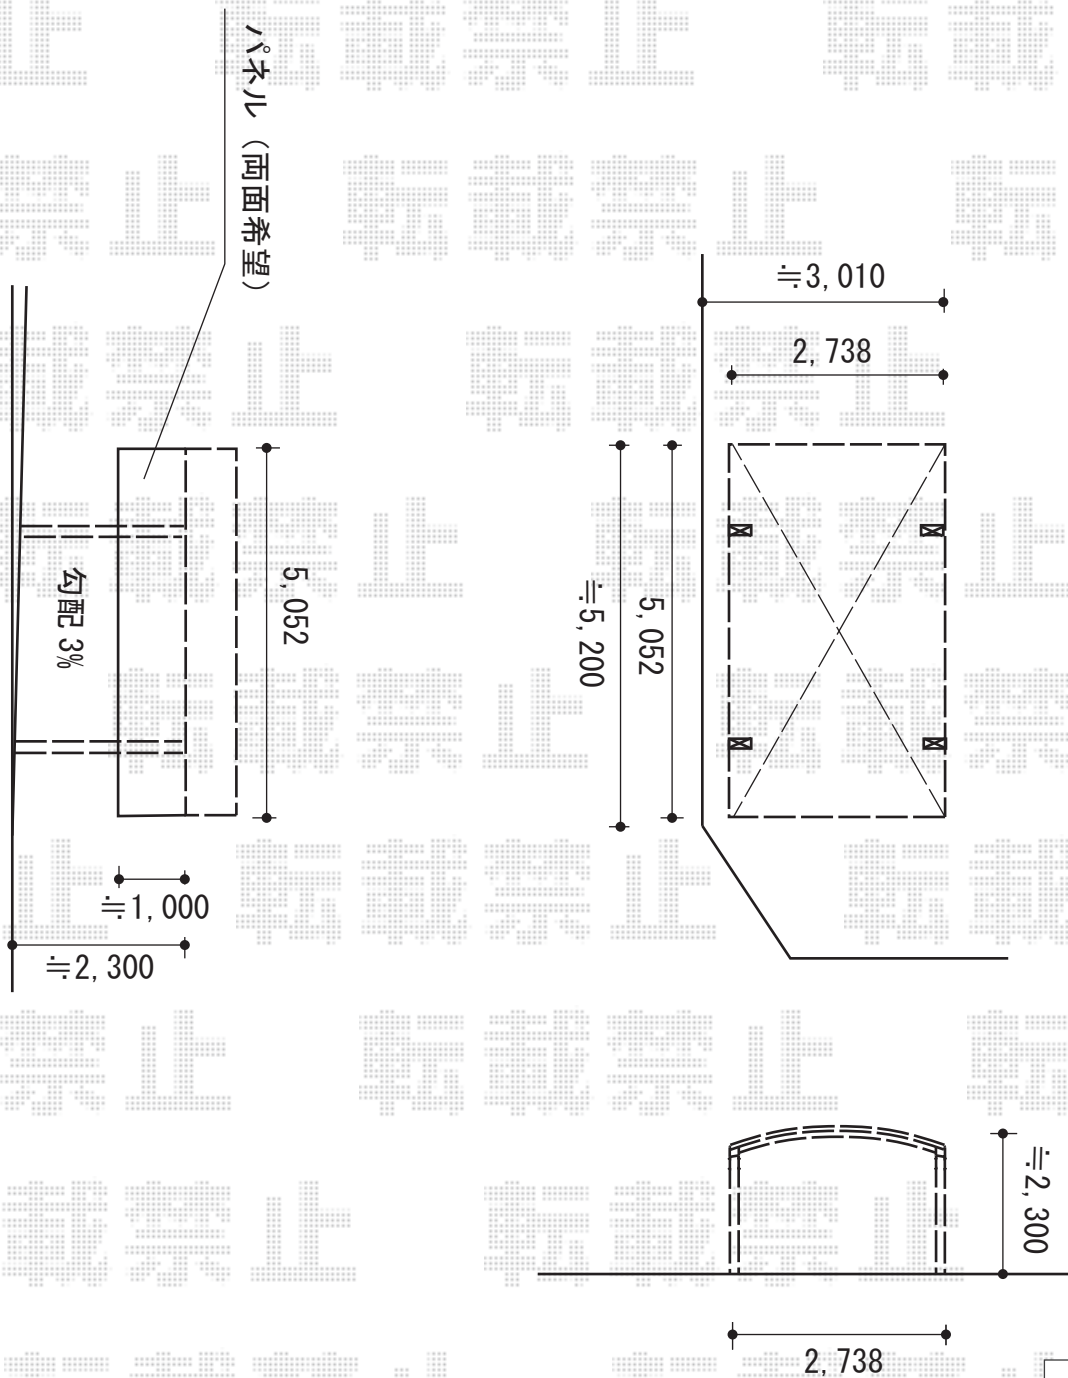

カーポート工事 施工概略図

YKK AP レイナワンポートグラン 積雪～20cm対応

幅= 2,738mm

奥行= 5,052mm

色： プラチナステン

屋根材： 熱線遮断ポリカーボネート(クリアマット)

柱仕様： ハイルーフ柱仕様 (有効高 約2,300mm)

YKK AP レイナワンポートグラン用 サイドパネル (片側分)

奥行サイズ： 長さ51用

高さ： 1,036mm

色： プラチナステン

パネル材： 熱線遮断ポリカーボネート(クリアマット)

柱使用： ハイルーフ柱仕様

数： 2セット

担当者	酒井
-----	----