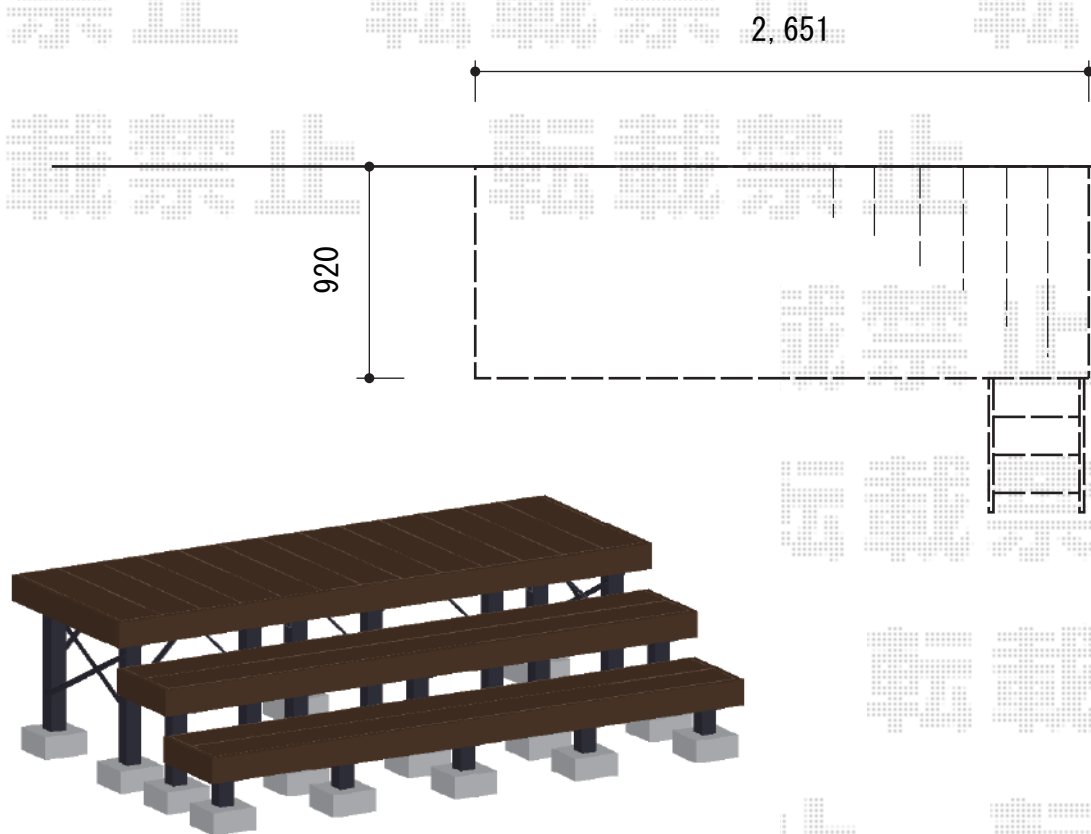

## ウッドデッキ 施工概略図

YKK AP リウッドデッキ 200  
間口= 1.5間 (2,651mm)  
出幅= 3尺 (920mm)  
色： レッドブラウン  
床板： 縦貼り  
幕板： 標準幕板  
束柱： Hタイプ(550~700mm) (色： カームブラック)

YKK AP リウッドステップ5型 Hタイプ(2段)  
色： レッドブラウン  
数量： 1セット

YKK AP 段床セット2段 正面タイプ  
間口= 1.5間用  
色： 本体/レッドブラウン 束柱/カームブラック  
追加部材： アルミ製束柱Hタイプ(2本)×1セット