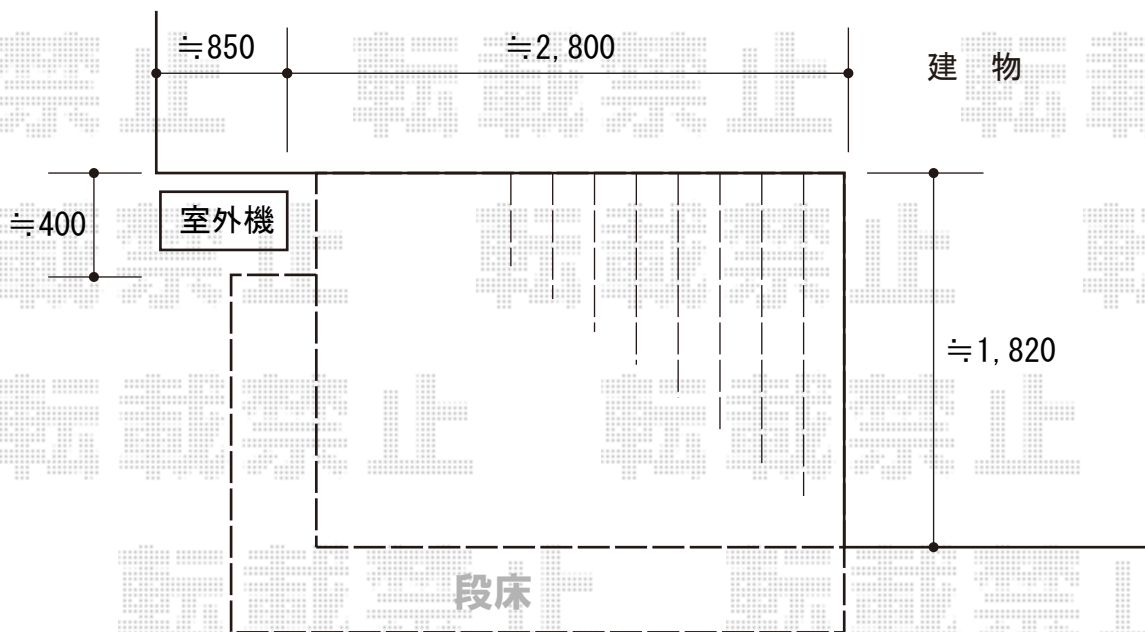

# ウッドデッキ 施工概略図

YKK AP リウッドデッキ 200

間口= 1.5間 (2,651mm)

出幅= 6尺 (1,820mm)

色: レッドブラウン

床板: 縦貼り

幕板: 標準幕板

束柱: Hタイプ(550~700mm) (色: 【未定】)

YKK AP 段床セット 1段 正面・片側面タイプ

間口= 1.5間用

出幅= 6尺用

色: 本体/レッドブラウン 束柱/【未定】

追加部材: アルミ製束柱Hタイプ(2本)×1セット

担当者

伏見

エクスショップ  
<https://www.ex-shop.net/>