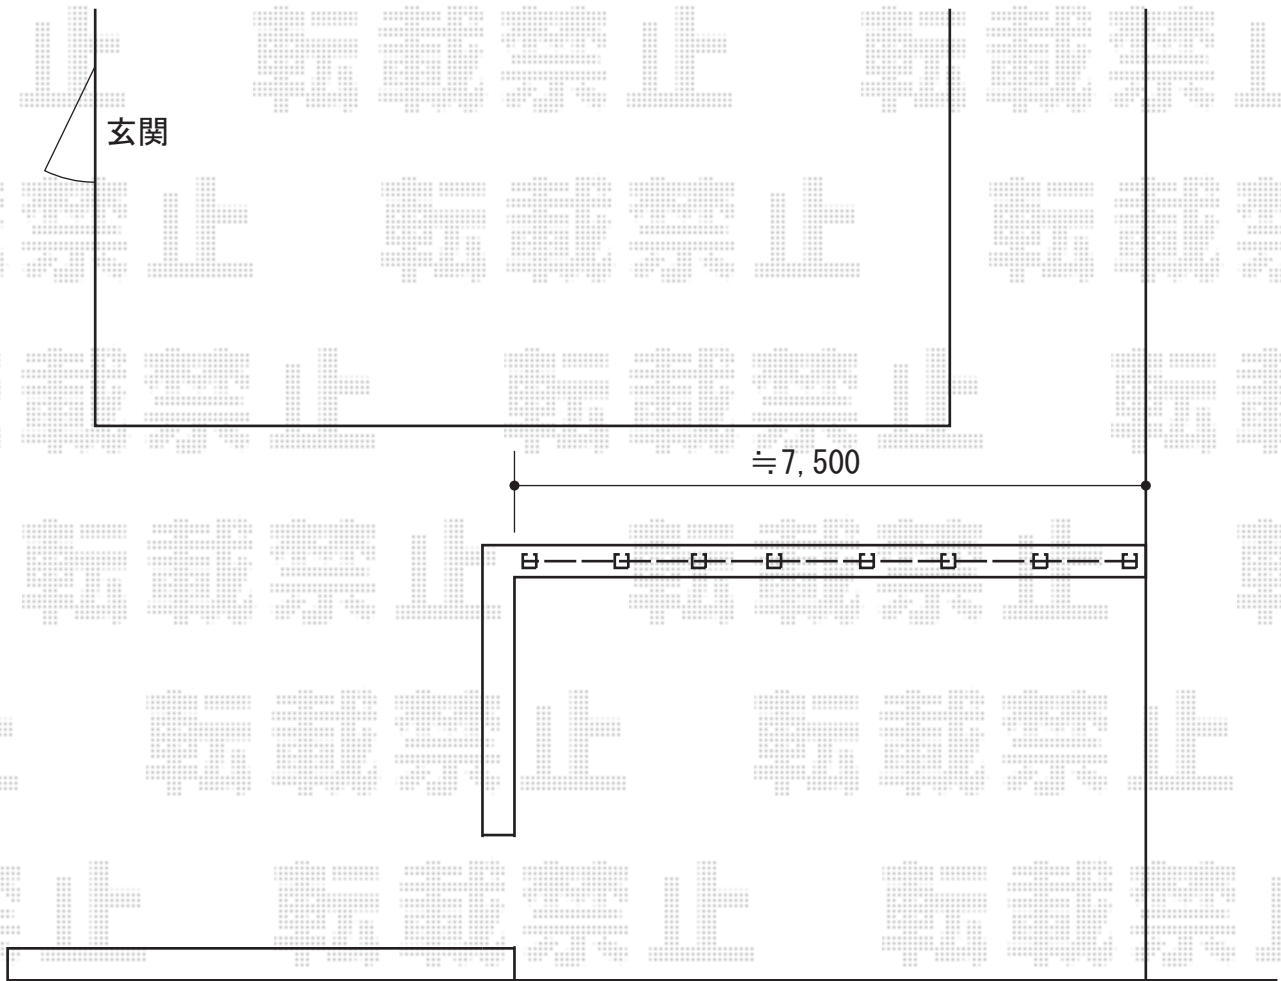

フェンス 施工概略図

四国化成 ハイ パーテーション5型 高尺タイプ
本体1枚 (W×H) = (1,140×1,207mm) ×7枚【HPT5-1212MT】
主柱：6本【04MP-12MT】
端柱：2本【04EP-12MT】
色：マロンブラウン+マットブラウン

担当者

伏見