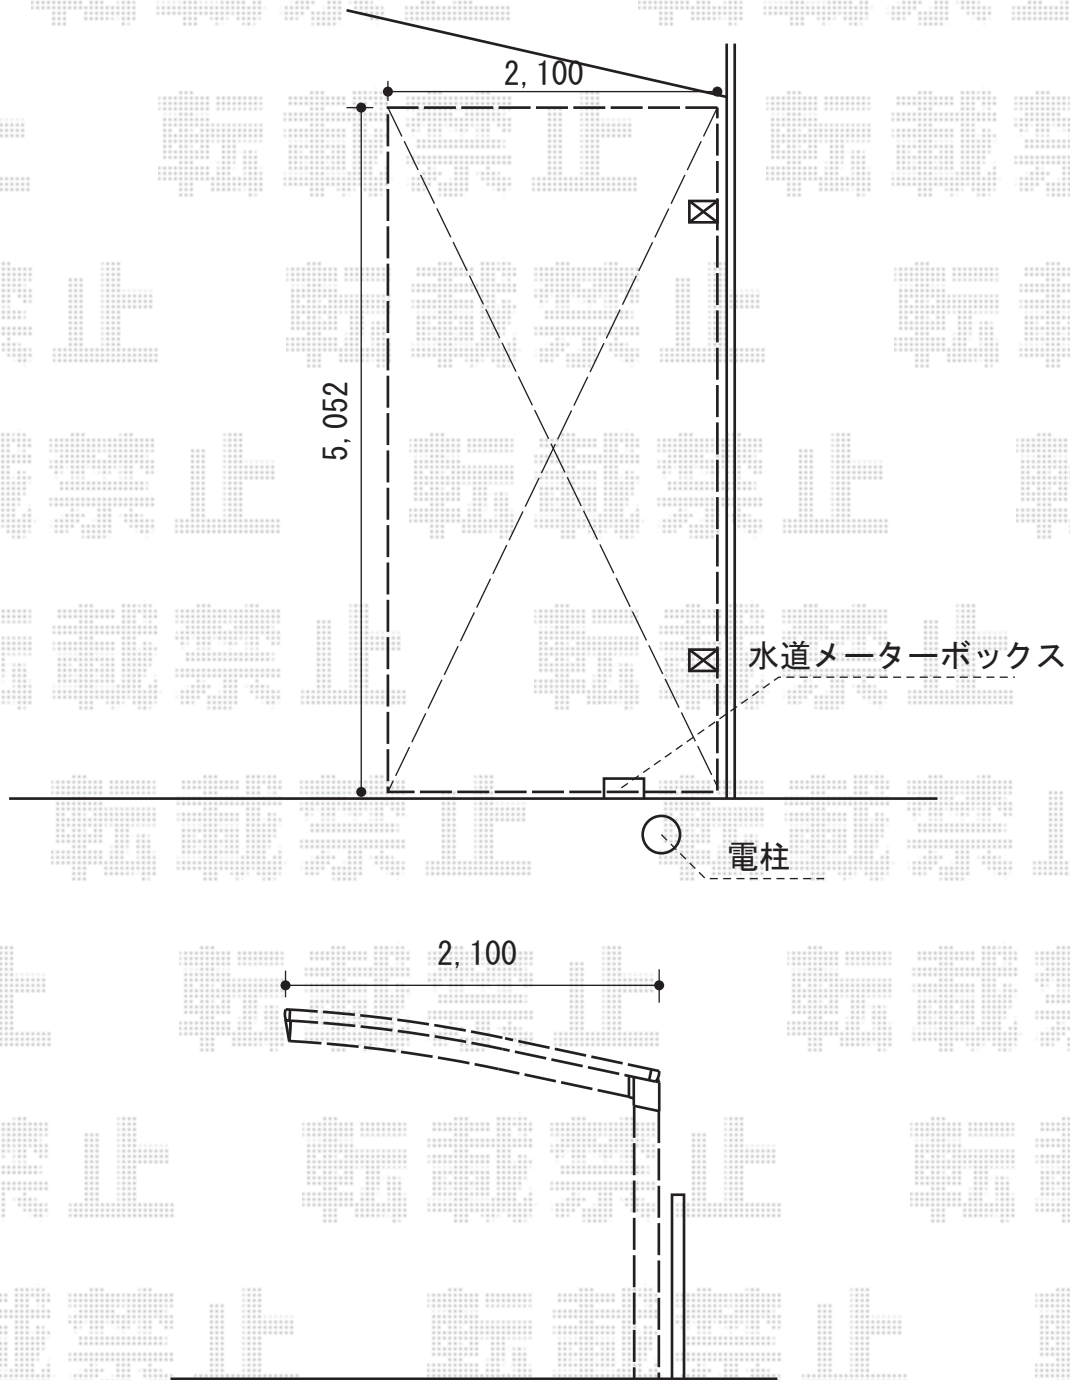

# カーポート工事 施工概略図

YKK AP レイナポートグランミニ 積雪~20cm対応  
幅= 2,100mm  
奥行= 5,052mm  
色： プラチナステン  
屋根材： 熱線遮断ポリカーボネート(トーマイマット)  
柱仕様： 標準柱仕様

担当者

谷岡