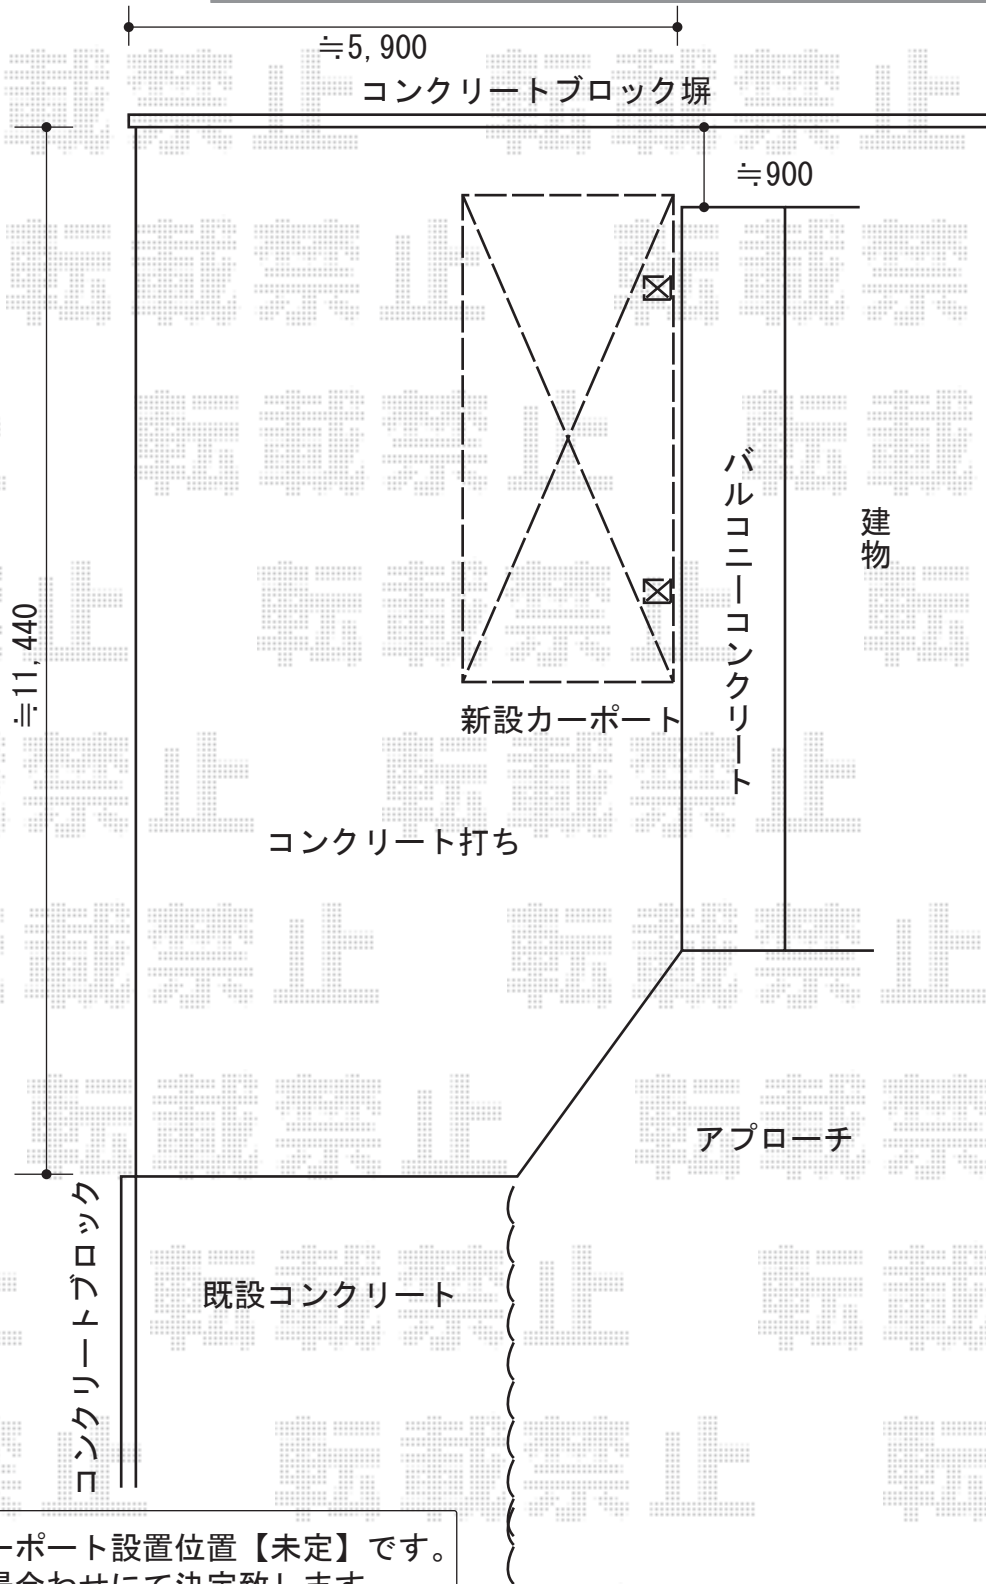

カーポート 施工概略図

トステム カーポートシグマIII 積雪~20cm対応
幅= 2,701mm
奥行= 5,686mm
色： オータムブラウン
屋根材： 熱線吸収アクアポリカーボネート（ライトブルー）
柱仕様： ロング柱23仕様（有効高 約2,300mm）

トステム カーポートシグマIII 収納式物干し 標準タイプ2本入×1
色： オータムブラウン

カーポート設置位置【未定】です。
現場合わせにて決定致します。