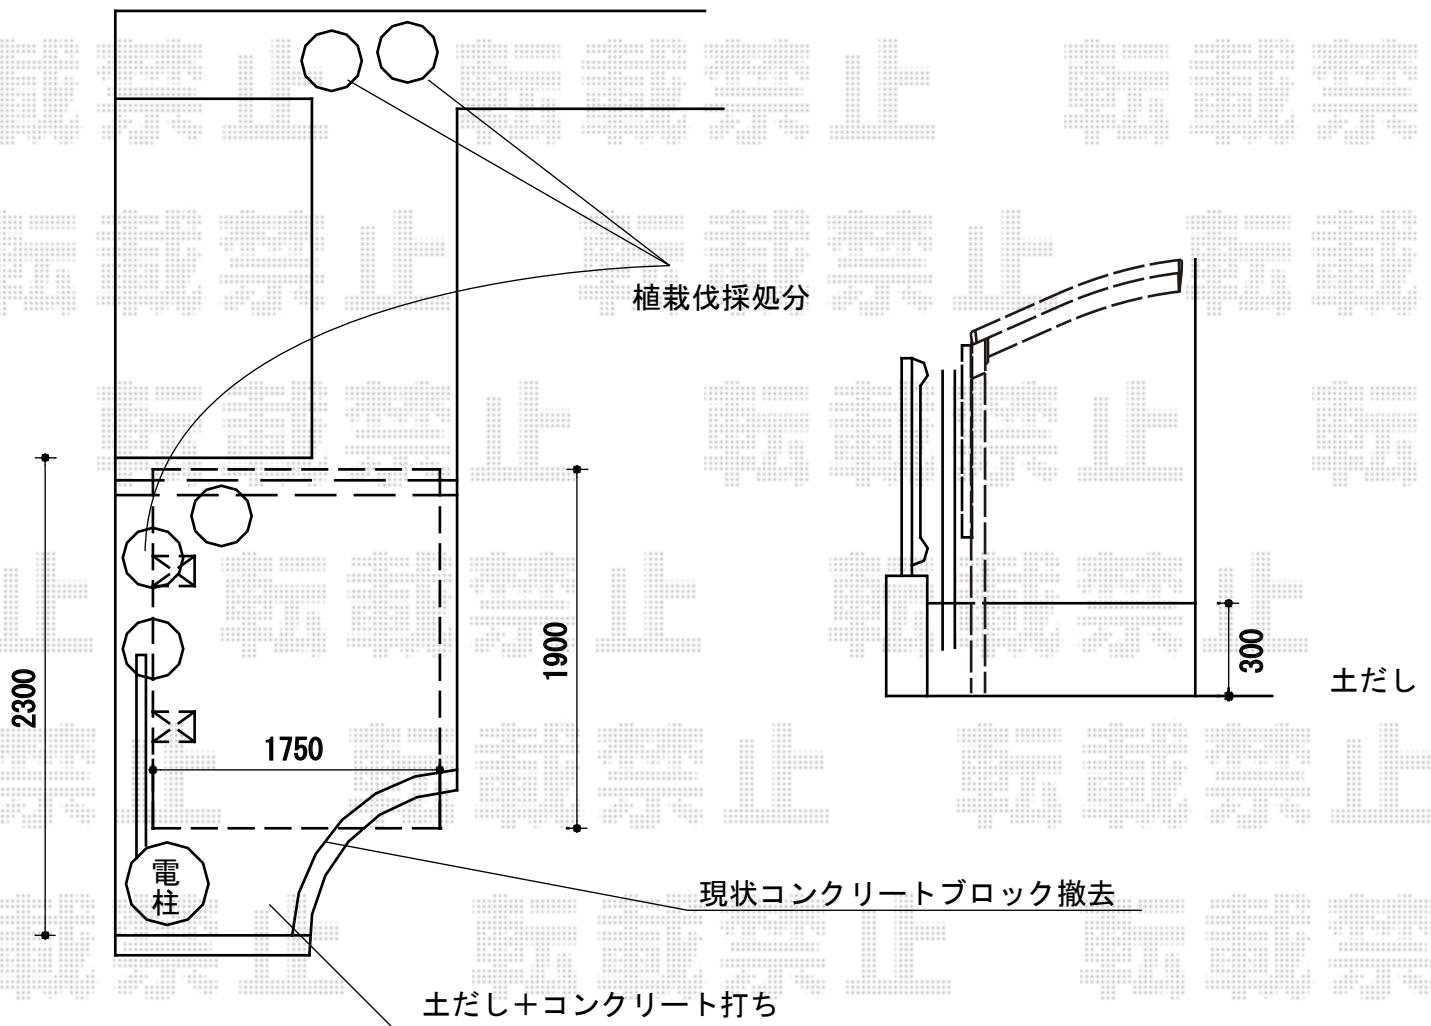

# サイクルポート 施工概略図

YKK AP レイナポートグランミニ 積雪~20cm対応

幅= 2,100mm

奥行= 2,188mm

色： ホワイト

屋根材： 熱線遮断ポリカーボネート（アースブルーマット調）

柱仕様： 標準柱仕様（有効高 約1,814mm）

YKK AP レイナポートグラン ミニ サイドパネル

奥行サイズ： 長さ22用

高さ： 1,673mm

色： ホワイト

パネル材： 熱線遮断ポリカーボネート（アースブルーマット調）

担当者

谷岡