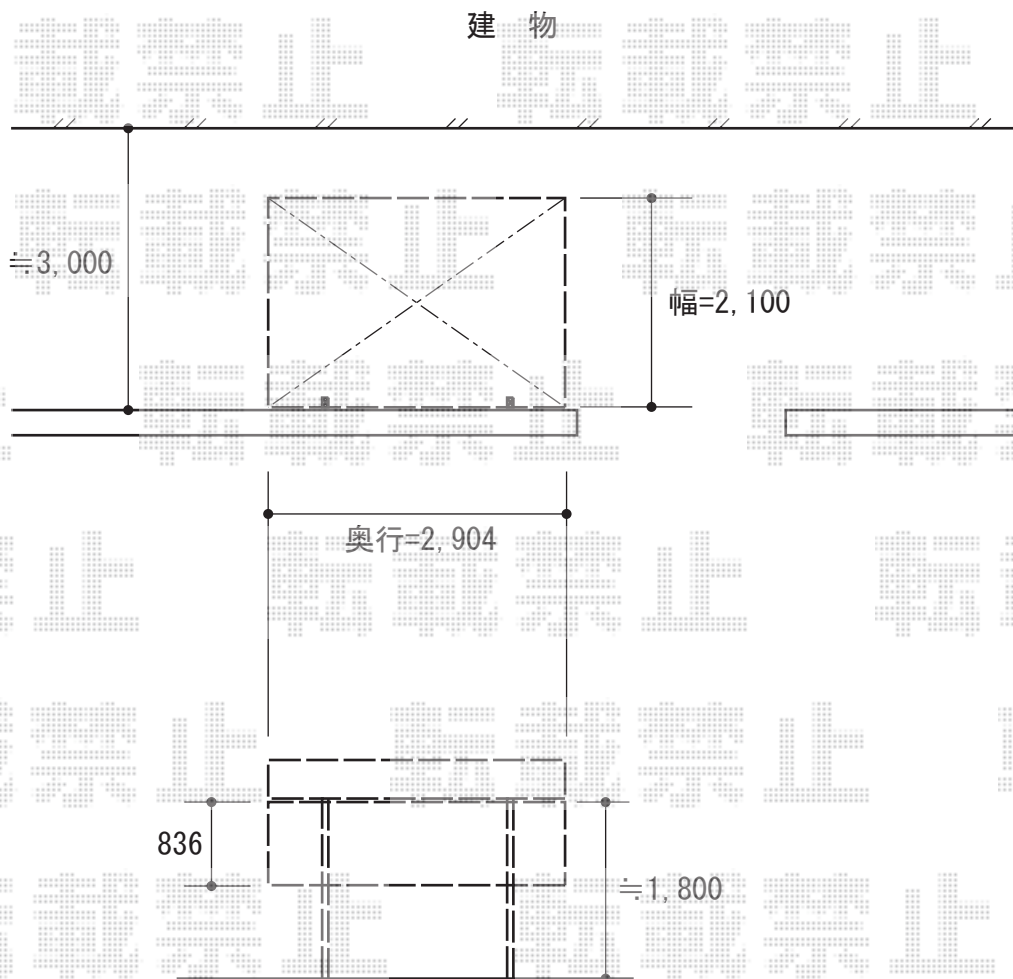

カーポート工事 施工概略図

YKK AP レイナポートグランミニ 積雪～20cm対応
幅= 2,100mm
奥行= 2,904mm
色： プラチナステン
屋根材： ポリカーボネート（トーマイマット）
柱仕様： 標準柱仕様

YKK AP レイナポートグランミニ用 サイドパネル
奥行サイズ： 長さ29用
高さ： 836mm
パネル材： ポリカーボネート（トーマイマット）
柱仕様： 標準柱仕様

YKK AP レイナポートグランミニ用 水平式物干し（2本入り）
色： プラチナステン
数量： 1セット