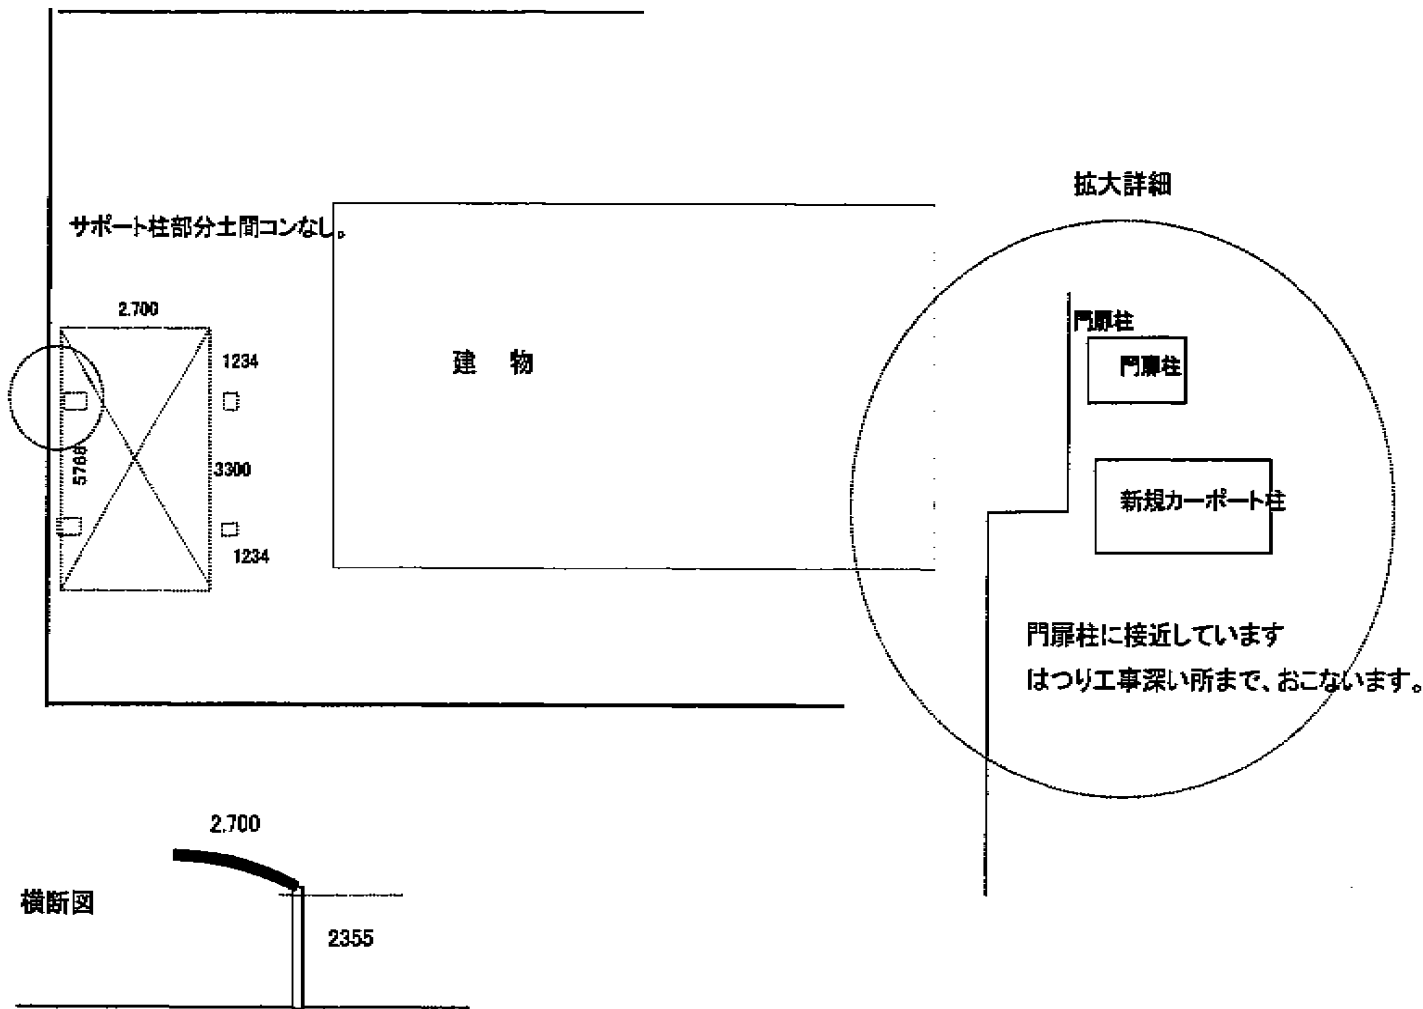

# カーポート 施工概略図

YKK AP レイナポートグラン積雪～20cm対応  
幅=2,700mm  
奥行=5,768mm  
色：ブラウン  
屋根材：熱線遮断ポリカーボネート（アースブルーマット調）  
柱仕様：ハイルーフ柱仕様（有効高 約2,350mm）

YKK AP 着脱式サポート 標準・ハイルーフ兼用 2本入り×1  
色：ブラウン

担当者

岩崎