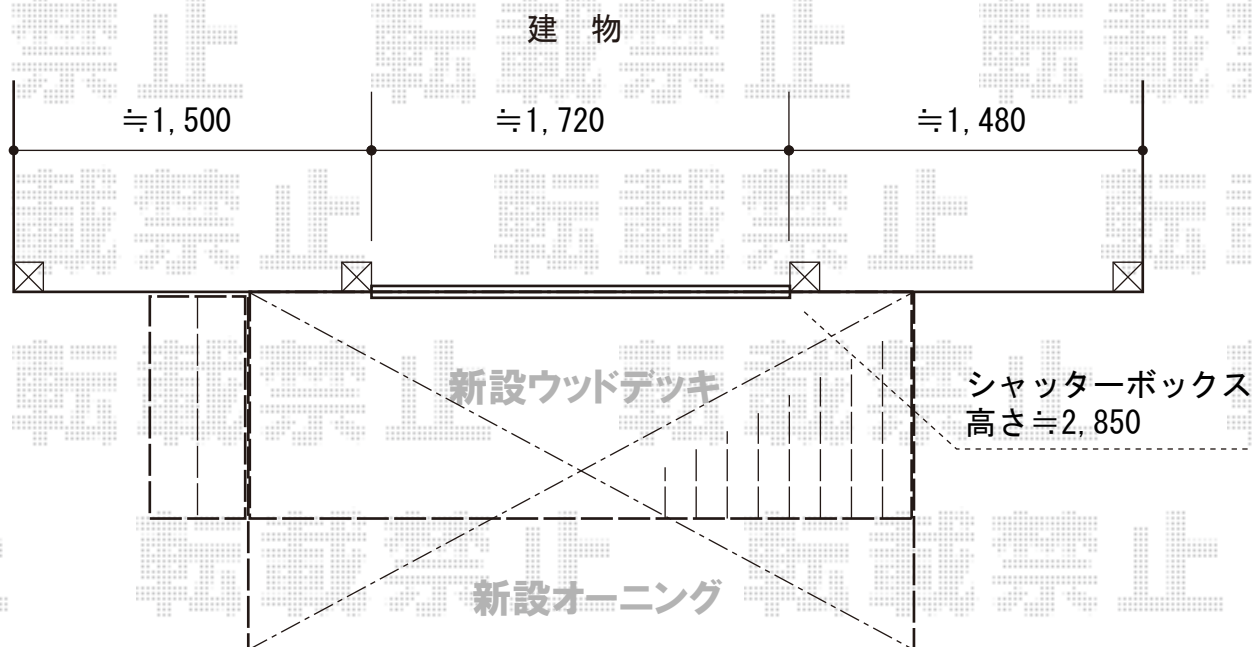

## エクステリア 施工概略図

トステム 彩風S型 手動式  
間口=関東間1.5間 (2,730mm)  
出幅=1,500mm  
本体色：シャイングレー  
キャンバス色：ポリエステル(ベージュP)  
駆動：手動式/【外観右駆動】  
クランクハンドル：長さ1,500mm  
追加部材：ベースプレート一式(L=5,150)

YKK AP リウッドデッキ 200  
間口=1.5間 (2,651mm)  
出幅=3尺 (920mm)  
色：レッドブラウン  
床板：縦貼り  
束柱：Tタイプ (400~550mm) (色：カームブラック)

YKK AP 独立式リウッドステップ2型  
色：本体/レッドブラウン 束柱/カームブラック  
数量：1セット

担当者

伏見