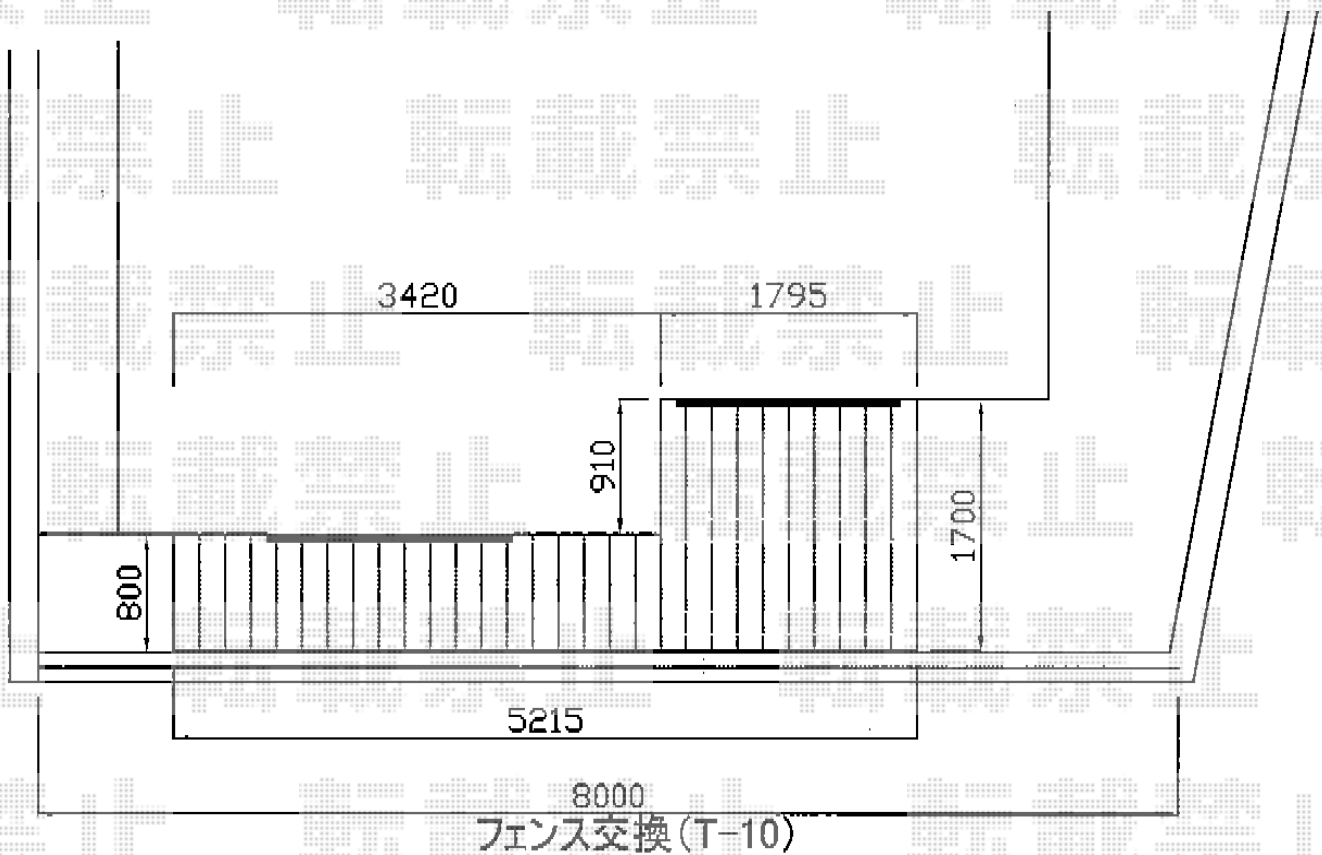

ウッドデッキ・フェンス 施工概略図

タカショー エバーエコウッドIIデッキ
間口= 約5,230mm
出幅= 約1,700-900mm
色: ダークブラウン
床板: 縦張り

タカショー エバーエコウッドステップ
仕様: Sタイプ (1段)
色: ダークブラウン
数量: 1セット

TOEX ジョーナフェンスB3型 フリーポールタイプ
本体1枚 (W×H) = (1,979.5×1,000mm) × 4枚
柱仕様: T-10×5本
継手部品: 3セット
端部部材: T-10×1セット
端部キャップ: 1セット
色: シャイングレー+柿渋