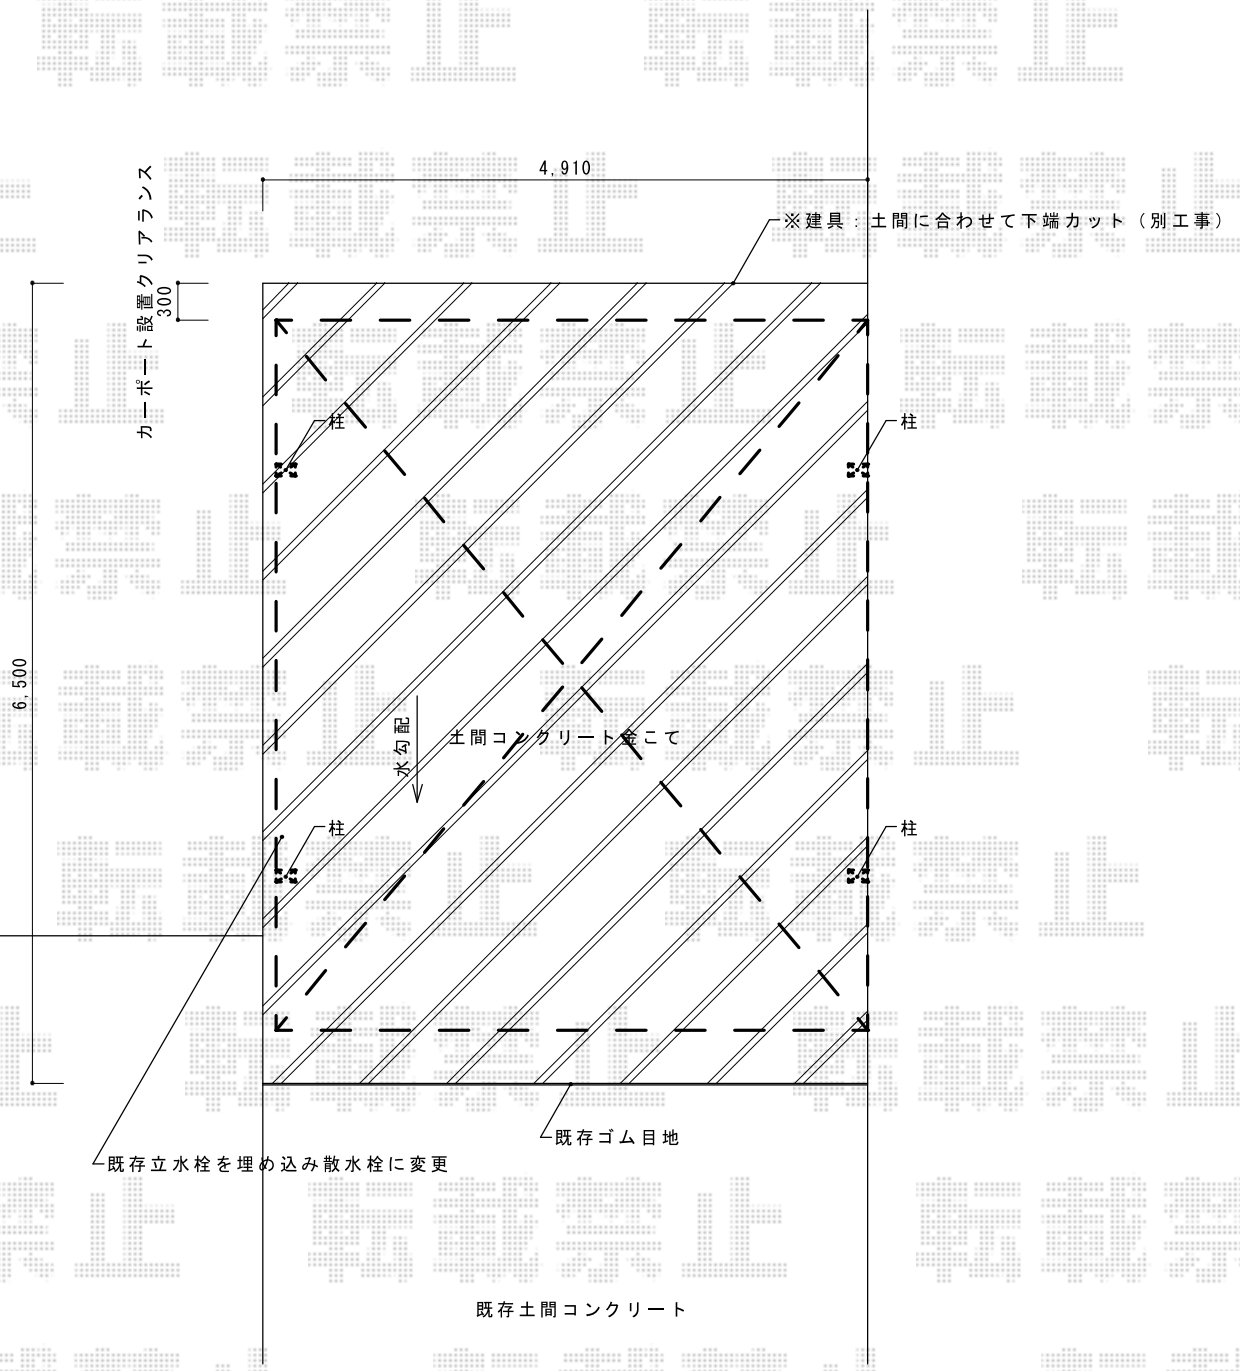

# カーポート 施工概略図

YKK AP エフルージュ ツイン 積雪~20cm対応  
幅=4,798mm  
奥行=5,768mm  
色：ピュアシルバー  
屋根材：熱線遮断ポリカーボネート（アースブルーマット調）  
柱仕様：ハイルーフ柱仕様（有効高 約2,350mm）

担当者	岩崎
-----	----