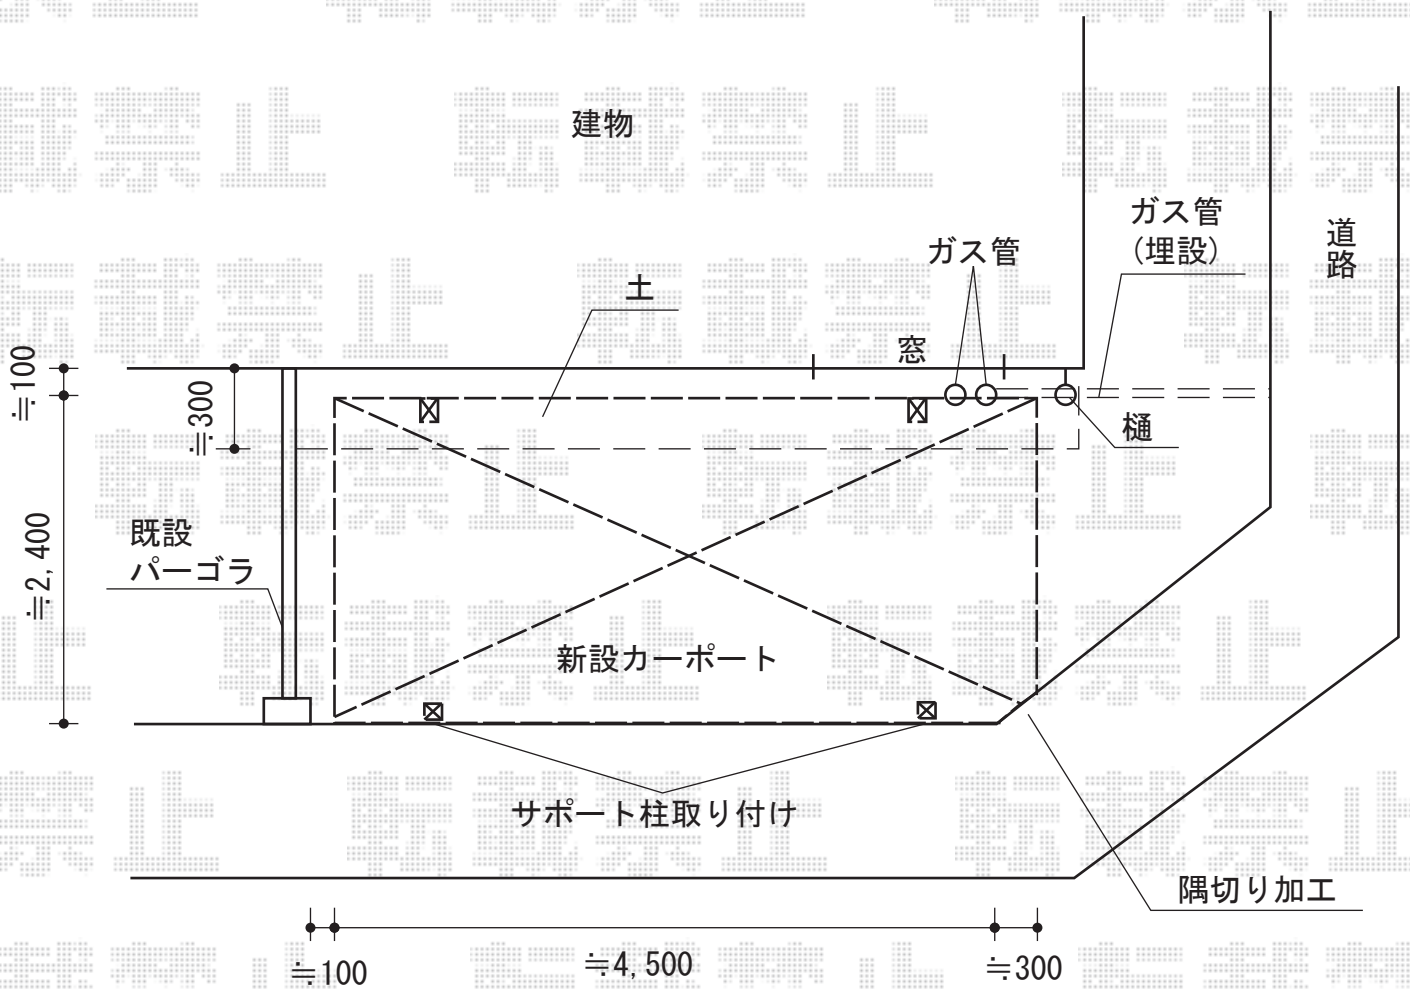

色：プラチナステン

長さ=L=5800

YKK AP レイナポートグラン用着脱式サポート2本入り

色：プラチナステン

柱仕様：ハイルーフ柱仕様（有効高 約2,350mm）

数量：1セット

担当者

塚田