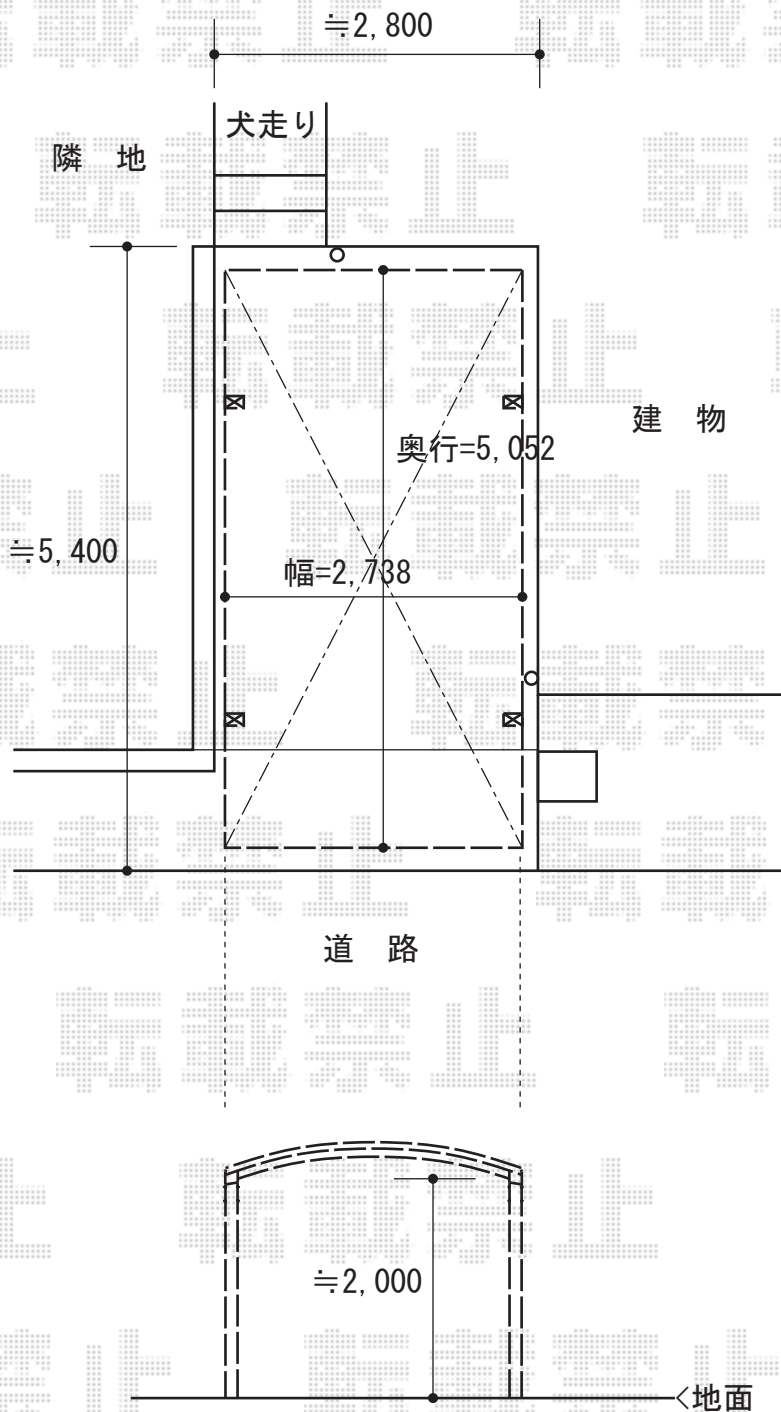

# カーポート工事 施工概略図

YKK AP レイナワンポートグラン 積雪~20cm対応  
幅= 2,738mm  
奥行= 5,052mm  
色 : プラチナステン  
屋根材 : 熱線遮断ポリカーボネート(クリアマット)  
柱仕様 : 標準柱仕様 (有効高 約2,000mm)

担当者

岩崎