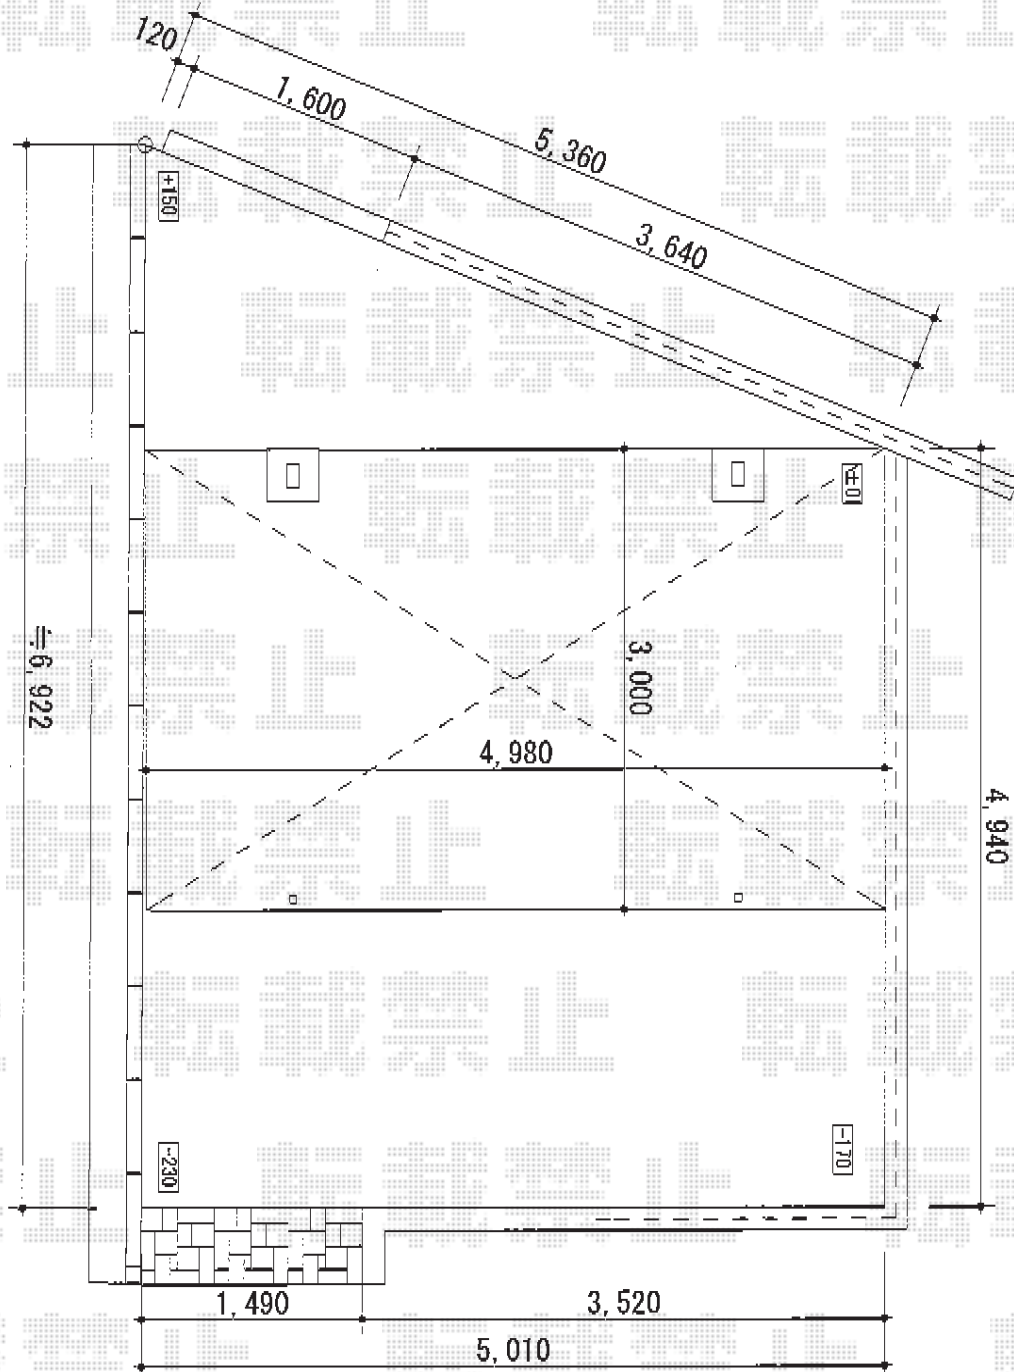

カーポート 施工概略図

トステム テールポートシグマIII 積雪~20cm対応  
 幅= 3,000mm  
 奥行= 4,980mm  
 色 : ナチュラルシルバー  
 屋根材 : 熱線吸収アクアポリカーボネート (ライトブルー)  
 柱仕様 : ロング柱23仕様 (有効高 約2,300mm)

トステム テールポートシグマIII  
 ロング柱23用 着脱式サポート  
 色 : ナチュラルシルバー  
 数量 : 2セット

担当者

酒井