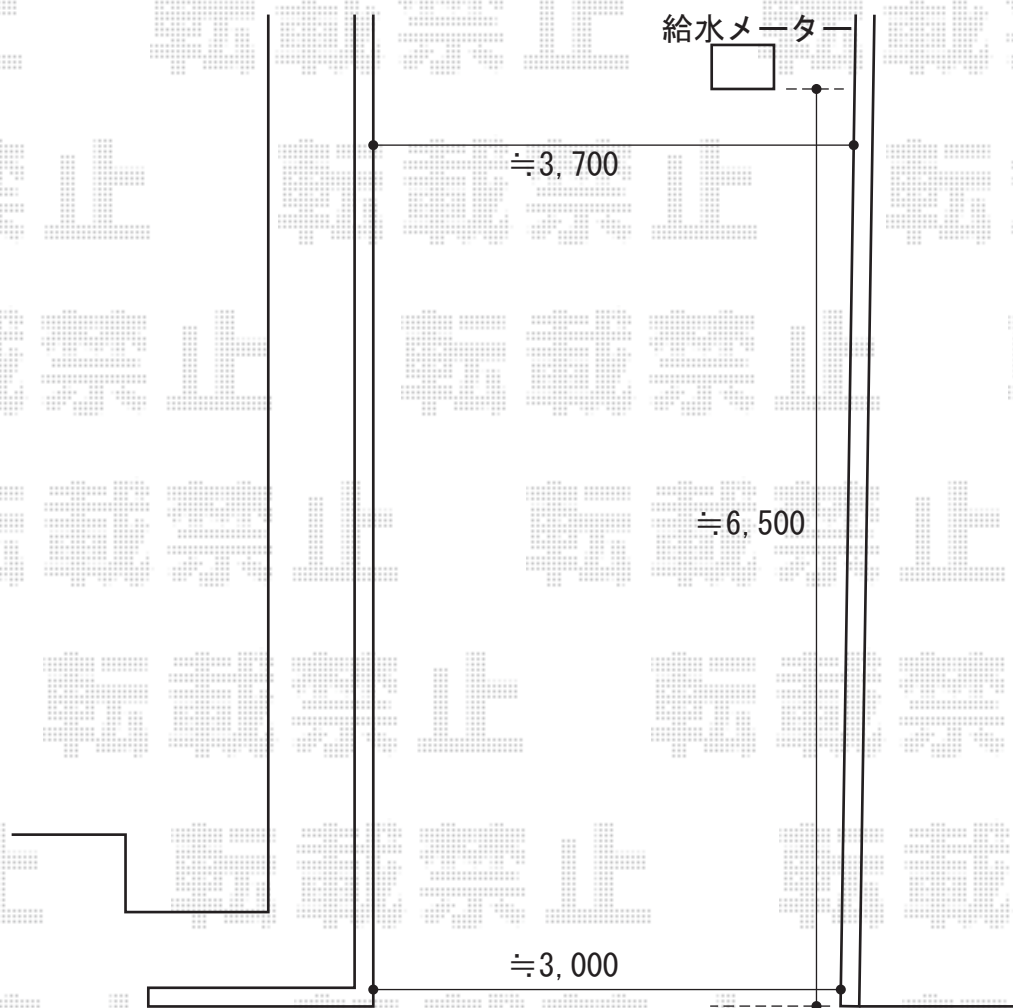

# カーポート 施工概略図

トステム カーブポートシグマIII 積雪～20cm対応  
幅= 2,701mm  
奥行= 4,980mm  
色： オータムブラウン  
屋根材： 熱線吸収アクリアポリカーボネート（ライトブルー）  
柱仕様： ロング柱23仕様（有効高 約2,300mm）

トステム カーブポートシグマIII サイドパネル  
奥行サイズ： 50タイプ用  
高さ= 1段（H800）  
色： オータムブラウン  
パネル材： ガリレポリカ（クリアマット・すりガラス調）  
柱仕様： ロング柱23仕様（間柱3本）

トステム カーブポートシグマIII 着脱式サポート柱 ロング柱23 1本入り  
色： オータムブラウン  
数量： 2セット

担当者

酒井