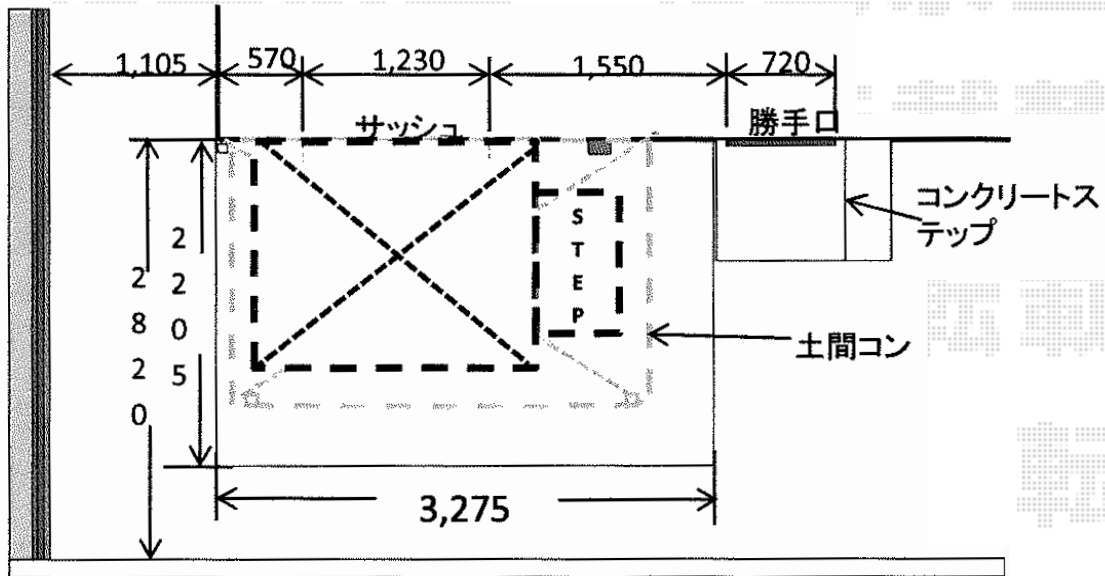

ウッドデッキ 施工概略図

YKK AP リウッドデッキ 200
 間口= 1.0間 (1,851mm)
 出幅= 5尺 (1,520mm)
 色 : ホワイトブラウン
 床板 : 縦貼り
 幕板 : 標準幕板
 束柱 : Tタイプ(400~550mm) (色 : 【仮】カームブラック)

YKK AP 独立式リウッドステップ2型
 色 : 本体/ホワイトブラウン
 束柱/【仮】カームブラック
 数量 : 1セット