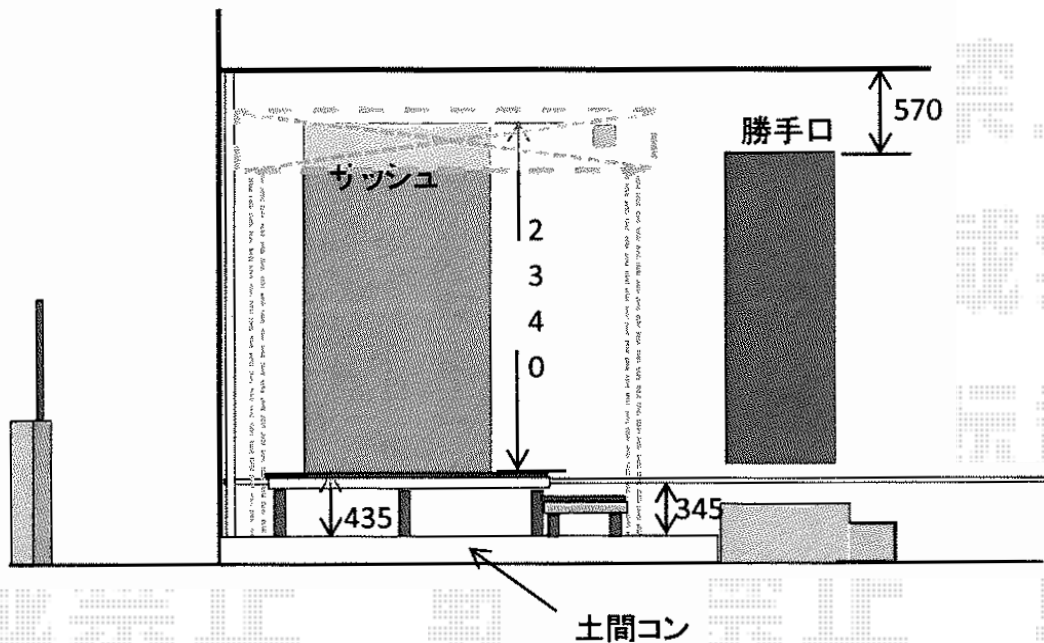

ウッドデッキ 施工概略図

YKK AP リウッドデッキ 200
 間口= 1.0間 (1,851mm)
 出幅= 5尺 (1,520mm)
 色 : ホワイトブラウン
 床板 : 縦貼り
 幕板 : 標準幕板
 束柱 : Tタイプ(400~550mm) (色 : 【仮】カームブラック)

YKK AP 独立式リウッドステップ2型
 色 : 本体/ホワイトブラウン
 束柱/【仮】カームブラック
 数量 : 1セット