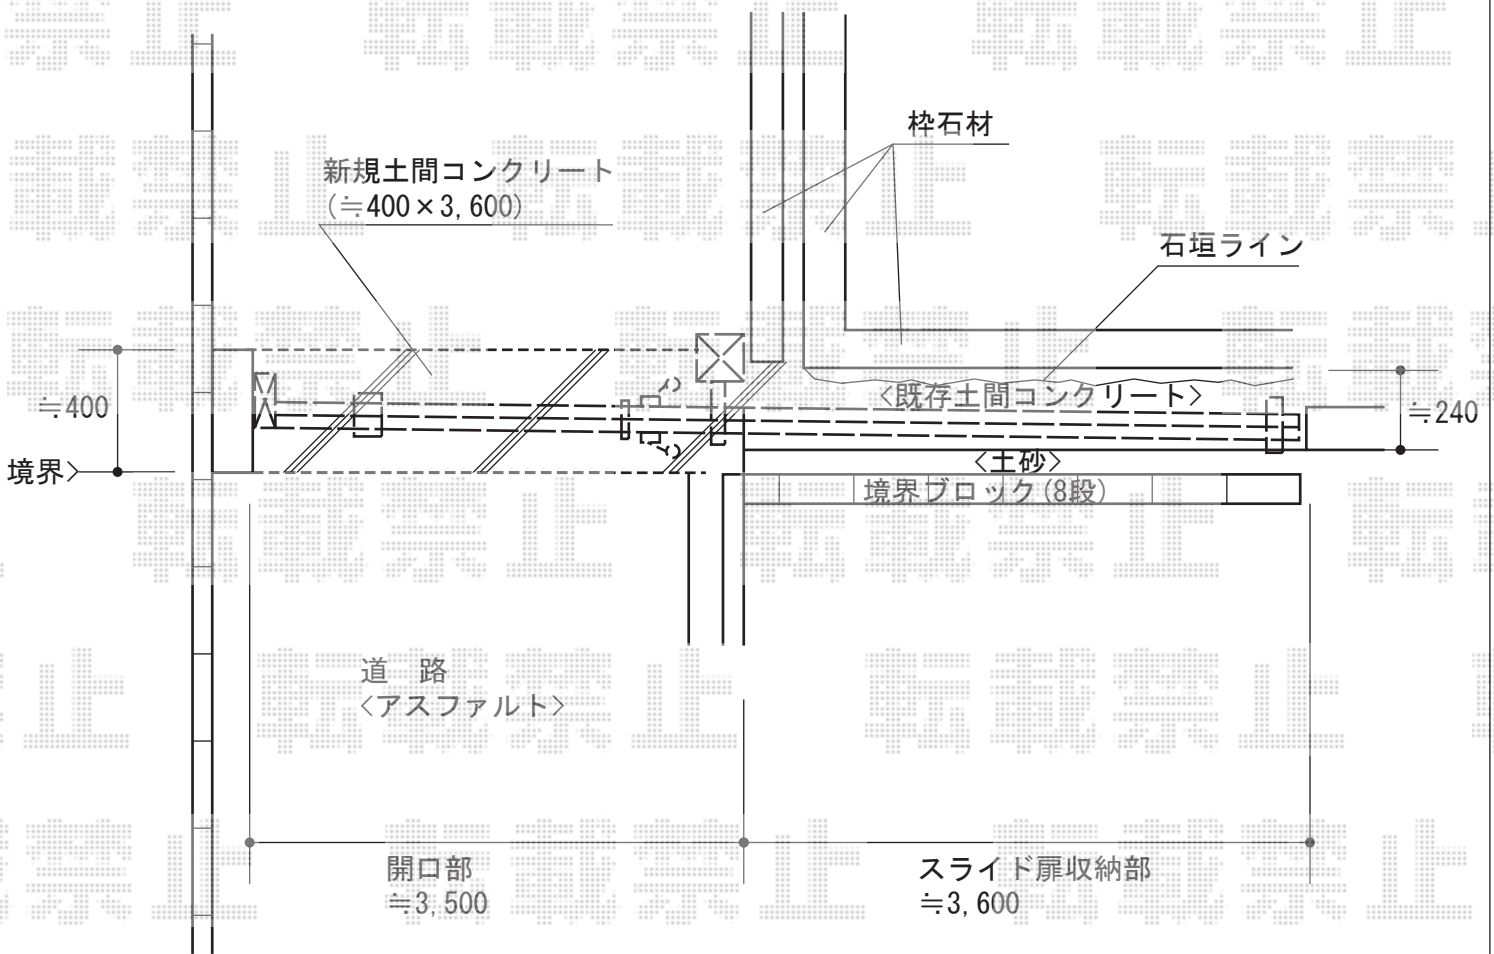

カーゲート 施工概略図

TOEX エススライドD型 片引き マテリアルカラー 手動タイプ
扉1枚 (W×H) = (3,500×1,400mm)
色 : シャイングレー+柿渋

担当者

松保