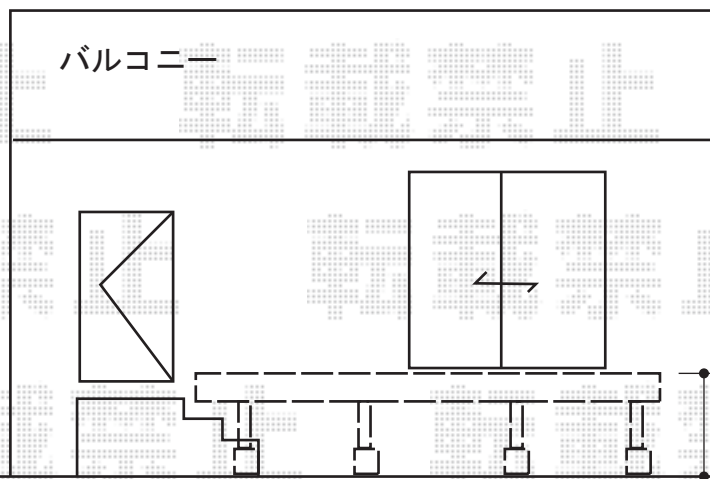

ウッドデッキ 施工概略図

YKK AP リウッドデッキ 200

間口= 2.5間 (4,451mm)

出幅= 5尺 (1,520mm)

色： ホワイトブラウン

床板： 縦貼り

幕板： 標準幕板

束柱： Sタイプ(550mm) (色： プラチナステン)