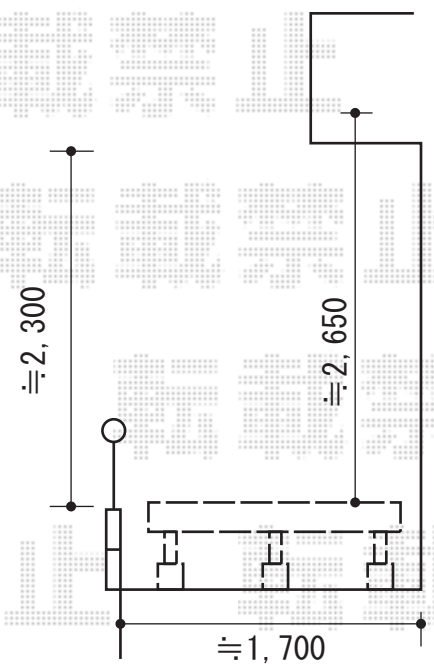

ウッドデッキ 施工概略図

YKK AP リウッドデッキ 200

間口= 2.5間 (4,451mm)

出幅= 5尺 (1,520mm)

色： ホワイトブラウン

床板： 縦貼り

幕板： 標準幕板

束柱： Sタイプ(550mm) (色： プラチナステン)

担当者

伏見