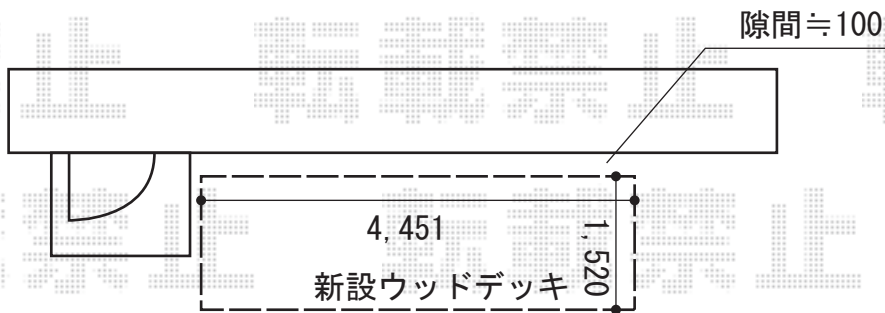

ウッドデッキ 施工概略図

YKK AP リウッドデッキ 200

間口= 2.5間 (4,451mm)

出幅= 5尺 (1,520mm)

色： ホワイトブラウン

床板： 縦貼り

幕板： 標準幕板

束柱： Sタイプ(550mm) (色： プラチナステン)