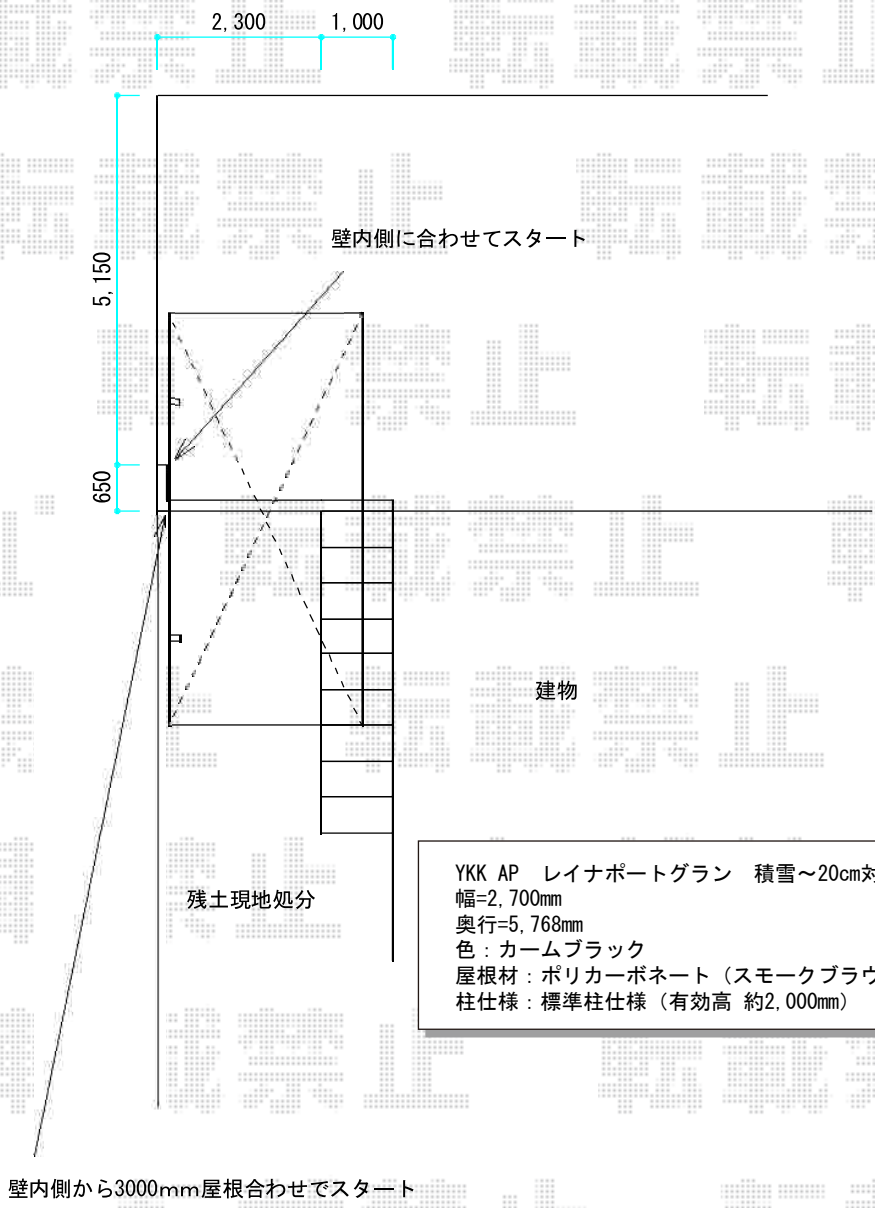

カーポート 施工概略図

YKK AP レイナポートグラン 積雪~20cm対応
 幅=2,700mm
 奥行=5,768mm
 色：カームブラック
 屋根材：ポリカーボネート（スモークブラウン）
 柱仕様：標準柱仕様（有効高 約2,000mm）