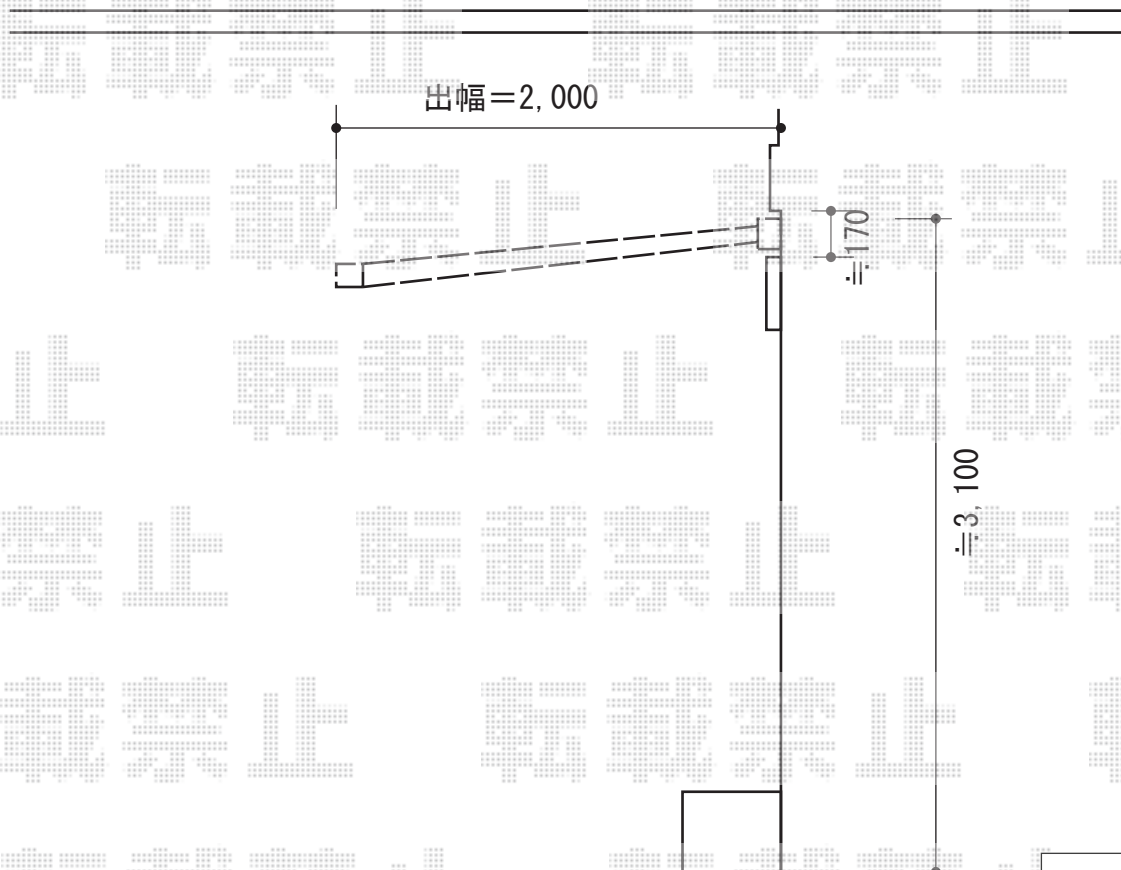

オーニング 施工概略図

トステム 彩風C型 電動リモコン式
間口= 関東間2.0間 (3,640mm)
出幅= 2,000mm
本体色: シャイングレー
キャンバス色: アクリル(ライトベージュA)
駆動: 電動リモコン式/外観右駆動
フリル: 無し
追加部材: ベースプレートL4240・ネジセット・キャップセット

担当者

松保