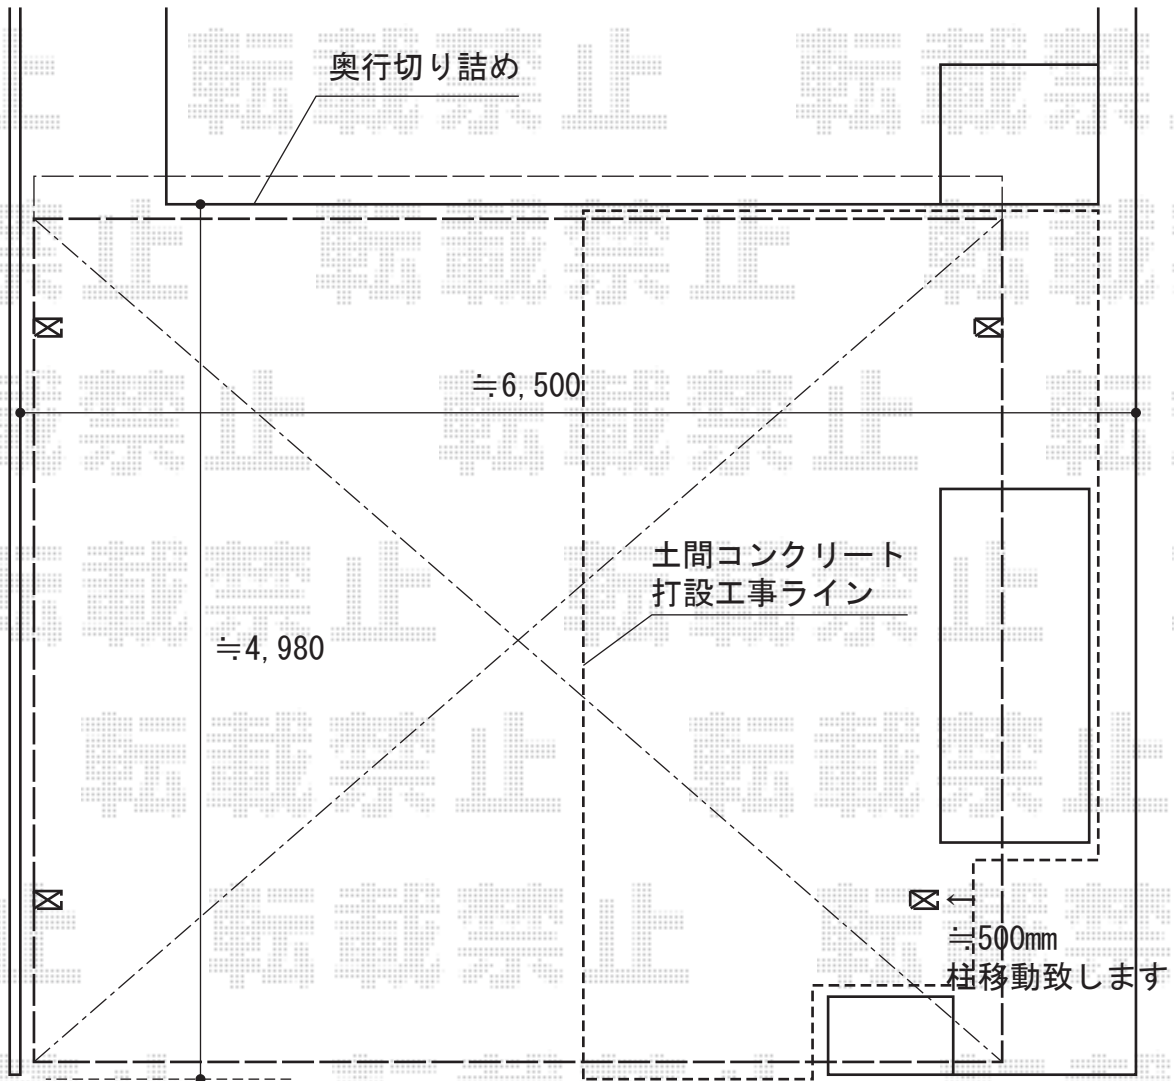

カーポート 施工概略図

TOEX ソルディーポート 1500 2台用 積雪~50cm対応
幅= 5,349mm
奥行= 5,009mm
色 : シャイングレー
屋根材 : ポリカーボネート (クリアブルー)
柱仕様 : ロング柱仕様 (有効高 約2,500mm)

担当者

酒井