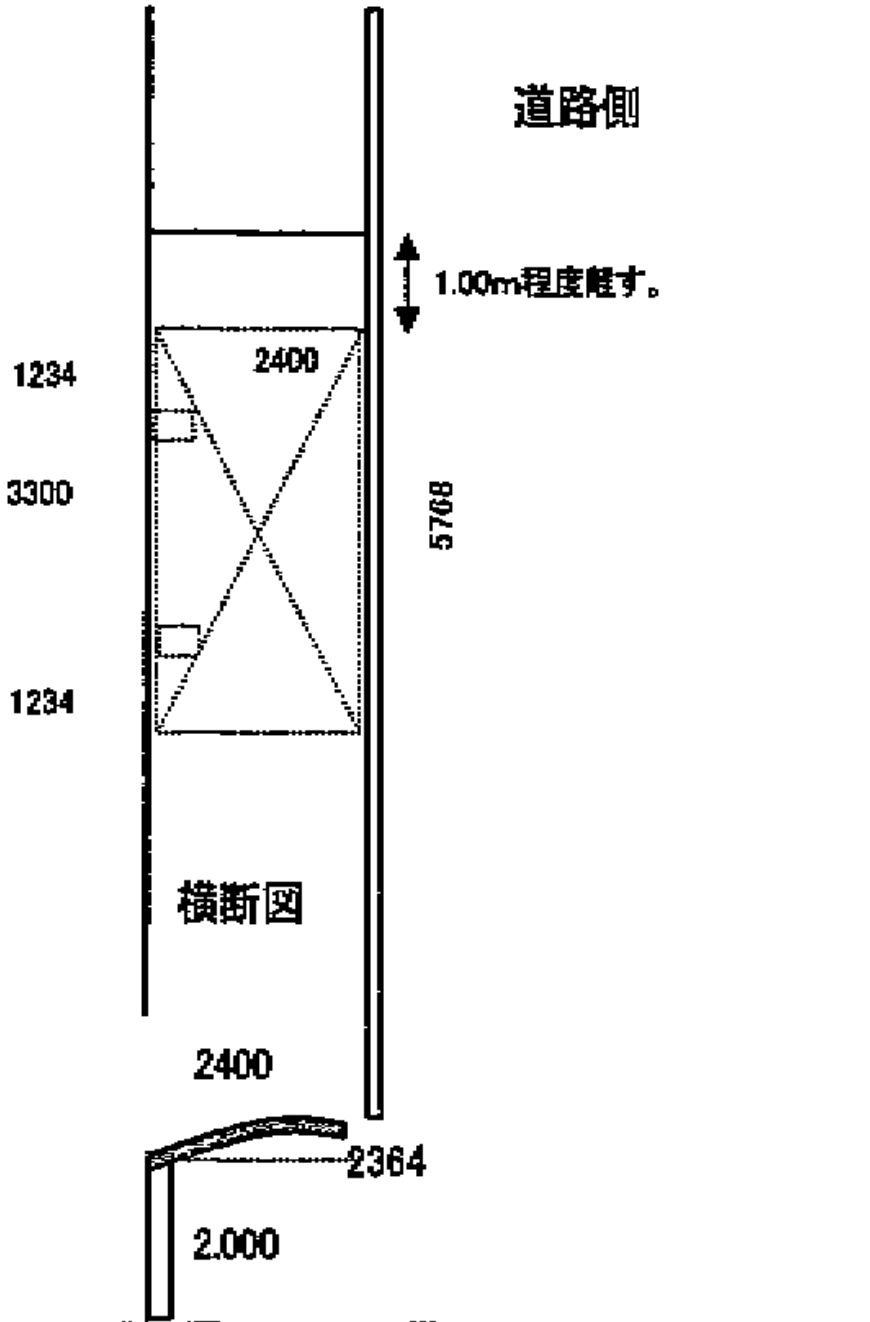

カーポート工事 施工概略図

YKK AP レイナポートグラン 積雪～20cm対応
幅= 2,400mm
奥行= 5,768mm
色： カームブラック
屋根材： ポリカーボネート（アースブルー）
柱仕様： 標準柱仕様（有効高 約2,000mm）

YKK AP レイナポートグラン用着脱式サポート（1本入り）
色： カームブラック
柱仕様： 標準柱仕様（有効高 約2,000mm）
数量： 1セット

担当者

岩崎