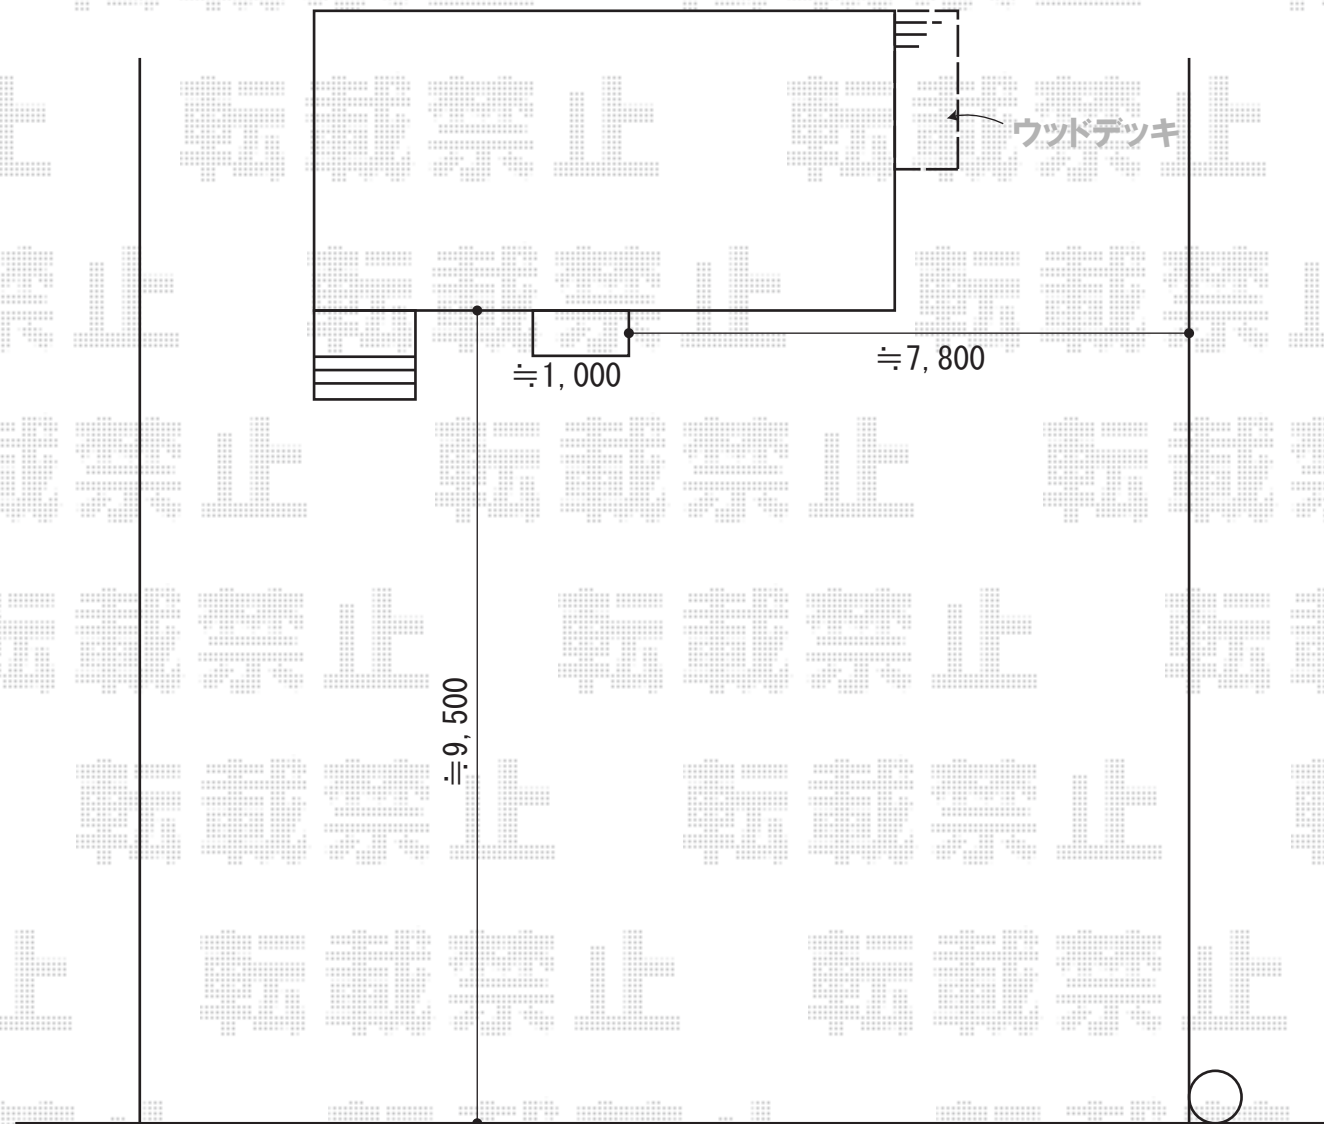

ウッドデッキ 施工概略図

YKK AP リウッドデッキ 200
間口= 2.5間 (4,451mm)
出幅= 3尺 (920mm)
色: ウォームグレイ
床板: 縦貼り
幕板: 標準幕板
束柱: Sタイプ(550mm) (色: プラチナステン)

納まり寸法はイメージです。
詳細は現場合合わせにて決定致します。

2014-5-226948

担当者

赤松